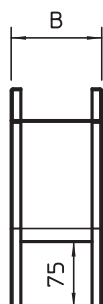

## 90° vertikālais līkums, uz leju vērsts 35

Art.-Nr. 7007206

Uz leju vērsts 90° vertikālais līkums visu veidu kabeļu renēm ar malas augstumu 35 mm.

|           |                |
|-----------|----------------|
| <b>St</b> | Tērauds        |
| <b>FT</b> | karsti cinkots |

### Pamatdati

|                        |                             |
|------------------------|-----------------------------|
| Art.-Nr.               | 7007206                     |
| Tips                   | RBV 310 F FT                |
| Apzīmējums 1           | 90° Vertikālais pagrieziens |
| Apzīmējums 2           | uz leju                     |
| Dimensija              | 35x100                      |
| Materiāls              | Tērauds                     |
| Materiāla saīsinājums  | St                          |
| Virsmas                | karsti cinkots              |
| Virsmas atbilstoši DIN | DIN EN ISO 1461             |
| Virsmas saīsinājums    | FT                          |
| Mazākā VK vienība (VG) | 1,00 gab.                   |
| Svars                  | 56,00 kg/100 gab.           |

# Tehnisko datu lapa

90° vertikālais līkums, uz leju vērsts 35

Art.-Nr. 7007206

## Tehniskie dati

|                         |                        |
|-------------------------|------------------------|
| Platums                 | 100,00 mm              |
| Malas augstums          | 35,00 mm               |
| Izmērs B                | 100,00 mm              |
| Līkums (leņķis)         | 90°                    |
| Savienotāja izpildījums | bez savienotāja        |
| Loksnes biezums         | 1,00 mm                |
| Virziena maiņa          | vertikāli lejupvērstis |