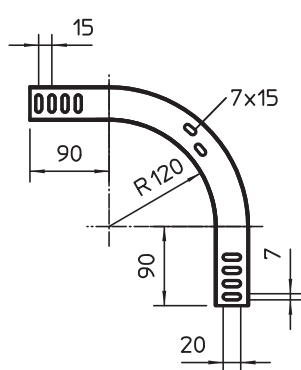

## 90° vertikālais līkums, uz leju vērsts 35

Art.-Nr. 7007206

Uz leju vērsts 90° vertikālais līkums visu veidu kabeļu renēm ar malas augstumu 35 mm.

|           |                |
|-----------|----------------|
| <b>St</b> | Tērauds        |
| <b>FT</b> | karsti cinkots |

### Pamatdati

|                        |                             |
|------------------------|-----------------------------|
| Art.-Nr.               | 7007206                     |
| Tips                   | RBV 310 F FT                |
| Apzīmējums 1           | 90° Vertikālais pagrieziens |
| Apzīmējums 2           | uz leju                     |
| Dimensija              | 35x100                      |
| Materiāls              | Tērauds                     |
| Materiāla saīsinājums  | St                          |
| Virsmas                | karsti cinkots              |
| Virsmas atbilstoši DIN | DIN EN ISO 1461             |
| Virsmas saīsinājums    | FT                          |
| Mazākā VK vienība (VG) | 1,00 gab.                   |
| Svars                  | 56,00 kg/100 gab.           |

# Tehnisko datu lapa

90° vertikālais līkums, uz leju vērsts 35

Art.-Nr. 7007206

## Tehniskie dati

|                         |                        |
|-------------------------|------------------------|
| Platums                 | 100,00 mm              |
| Malas augstums          | 35,00 mm               |
| Izmērs B                | 100,00 mm              |
| Līkums (leņķis)         | 90°                    |
| Savienotāja izpildījums | bez savienotāja        |
| Loksnes biezums         | 1,00 mm                |
| Virziena maiņa          | vertikāli lejupvērstis |