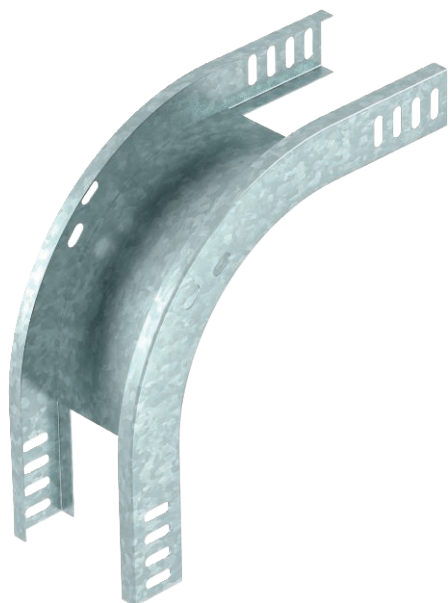

## 90° vertikālais līkums, uz leju vērsts 35

Art.-Nr. 7007206

Uz leju vērsts 90° vertikālais līkums visu veidu kabeļu renēm ar malas augstumu 35 mm.

|           |                |
|-----------|----------------|
| <b>St</b> | Tērauds        |
| <b>FT</b> | karsti cinkots |

Produkta papildus teksta norādījumi | Vertikālo līkumu uzbūda virsū kabeļu kanāla galam un pieskrūvē. Stiprinājuma materiāli ir pasūtāmi atsevišķi.

### Pamatdati

|                        |                             |
|------------------------|-----------------------------|
| Art.-Nr.               | 7007206                     |
| Tips                   | RBV 310 F FT                |
| Apzīmējums 1           | 90° Vertikālais pagrieziens |
| Apzīmējums 2           | uz leju                     |
| Dimensija              | 35x100                      |
| Materiāls              | Tērauds                     |
| Materiāla saīsinājums  | St                          |
| Virsmas                | karsti cinkots              |
| Virsmas atbilstoši DIN | DIN EN ISO 1461             |
| Virsmas saīsinājums    | FT                          |
| Mazākā VK vienība (VG) | 1,00 gab.                   |
| Svars                  | 56,00 kg/100 gab.           |

# Tehnisko datu lapa

90° vertikālais līkums, uz leju vērsts 35

Art.-Nr. 7007206