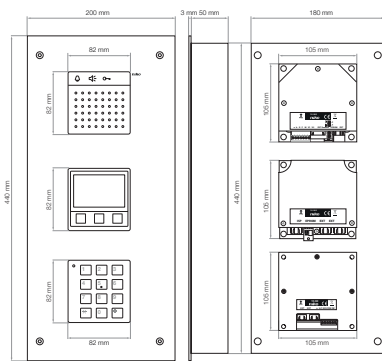

Heb je meer informatie en/of projectondersteuning nodig? Aarzel dan niet om Niko te contacteren.

Technische gegevens

Modulaire audiobuitenpost voor inbouw met 3 modules: audio, display en codeslot.

- afmetingen frontplaat: 440 x 200 x 3 mm (HxBxD)
 - afmetingen inbouwframe: 420 x 180 x 50 mm (HxBxD)
 - afwerkingskleur: geborsteld staal; modules uit zwart aluminium
 - beschermingsgraad: IP44
 - omgevingstemperatuur: -20 tot +50 °C
 - vandaalbestendig: ja
 - ingangsstroom in rust: I(a) = 0,4 mA, I(P) = 140 mA
 - max. ingangsstroom: I(Pmax) = 245 mA
 - draadtechniek: 3-draads
 - markering: CE
-
- geschikt voor projecten tot 256 wooneenheden
 - volgrafische, monochrome display van 160 x 104 pixels
 - handenvrij gesprek (standaard); full duplex gesprek mogelijk
 - visuele feedback voor bezoeker (kleuren pictogrammen)
 - foutdetectie en -weergave
 - geïntegreerde schemerschakelaar
 - startscherm individueel programmeerbaar
 - direct dialing mogelijk (in combinatie met 10-850)
 - extra klemmen: ja (bv. voor aansluiten deuropener)
 - uitneembaar EEPROM-geheugen
 - configureerbaar met de Niko configuratiesoftware voor toegangscontrole
 - Markering: CE

Niko

Afmetingen

Aansluitschema