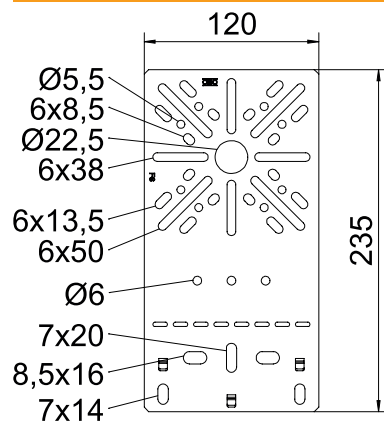

Tehnisko datu lapa

Montāžas plāksne, plakana

Art.-Nr. 7084757

Plakanas formas montāžas plāksne nostiprināšanai pie kabeļu renes profila malas.

St	Tērauds
FS	cinkots

Produkta papildus teksta norādījumi

Stiprinājuma skrūvi FRS B 6x12, lūdzu, pasūtiet atsevišķi.

Pamatdati

Art.-Nr.	7084757
Tips	MP.FL.FS
Apzīmējums 1	Montāžas plāksne
Apzīmējums 2	plakana
Dimensija	235x120
Materiāls	Tērauds
Materiāla saīsinājums	St
Virsmas	cinkots
Virsmas atbilstoši DIN	DIN EN 10346
Virsmas saīsinājums	FS
Mazākā VK vienība (VG)	1,00 gab.
Svars	19,20 kg/100 gab.

Tehnisko datu lapa

Montāžas plāksne, plakana

Art.-Nr. 7084757

Tehniskie dati

Platums	120,00 mm
Augstums	235,00 mm
Izpildījums	vertikāls
Stiprinājuma veids	Skrūsavienojums
Loksnes biezums	1,00 mm
Nerūsējošs tērauds, kodināts	<input type="checkbox"/>