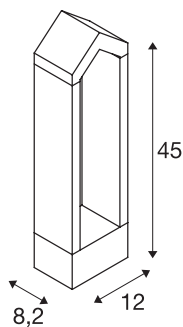

RASCALI 45 Pole

led staande buitenlamp, antraciet, 3000K

De outdoor staande lamp RASCALI overtuigt door haar bijzonder design en de innovatieve led-lichtbron. Door beschermingsgraad IP65 is de lamp geschikt voor buitengebruik. Een bijpassende wandlamp maakt de familie compleet. De BONA wordt kant-en-klaar voor directe aansluiting op 230 V netspanning geleverd.

TECHNISCHE SPECIFICATIES

Art.nr.:	1000799
Primaire nominale spanning	220-240V ~50/60Hz mA/V
Lengte	12 cm
Breedte	8.2 cm
Hoogte	45 cm
Nettogewicht	2.215 kg
Brutogewicht	2.542 kg
IP-code	IP 65
Veiligheidsklasse	I
Slagvastheidsklasse	IK02
Slagvastheid	0,2 Joule
Montage	Opbouw
Montagebeschrijving	Vloer
Wattage	8 W
Lumen	360 lm
Lichtkleurtemperatuur	3000 Kelvin
Kleur	antraciet
CRI	90
LXXBXX gegevens	L70B50
Levensduur	30000 h
minimale omgevingstemperatuur	-20 °C
maximale omgevingstemperatuur	45 °C

Lichtbron

954796		BIG WHITE pagina	579
--------	--	------------------	-----