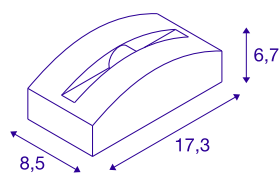

TECHNISCHE SPECIFICATIES

Art.nr.:	1003518
Primaire nominale spanning	100-277V ~50/60Hz mA/V
Secundaire stroom / secundaire spanning	700mA
Lengte	17.3 cm
Breedte	8.5 cm
Hoogte	6.7 cm
Nettogewicht	0.61 kg
Brutogewicht	0.653 kg
IP-code	IP 55
Veiligheidsklasse	I
Slagvastheidsklasse	IK03
Slagvastheid	0,35 Joule
Montage	Opbouw
Montagebeschrijving	Plafond, Vloer, Wand
Aantal bij doorlussen	10
Wattage	3.5 W
Lumen	60 lm
Lichtkleurtemperatuur	3000 Kelvin
Kleur	antraciet
CRI	80
LXXBXX gegevens	L70B50
Levensduur	30000 h