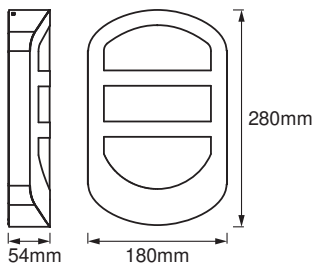

Fotometrische gegevens

Lichtstroom	650 lm
Totale lichtstroom van ingesloten lichtbronnen	1500 lm
Lichtstroom efficiëntie	50 lm/W
Kleurtemperatuur	3000 K
Lichtkleur	Warm White
Kleurweergave-index Ra	≥ 80
Standaardafwijking van kleurproeven	< 6 sdc _m
Stralingshoek	108 °

AFMETINGEN & GEWICHT

Lengte	54,00 mm
Breedte	180,00 mm
Hoogte	280,00 mm
Product gewicht	670,00 g

MATERIALEN & KLEUREN

Kleur van het product	Staal
Kleur behuizing	Steel
Body materiaal	Steel
Materiaal afdekking	Polycarbonate (PC)

Declarations Of Conformity UKCA

LOGISTIEKE GEGEVENS

Productcode	Verpakkingseenheid (stuks per verpakking)	Afmetingen (lengte x breedte x hoogte)	Brutogewicht	Volume
4058075477858	Vouwdoos 1	60 mm x 185 mm x 290 mm	741.00 g	3.22 dm ³
4058075477865	Verzenddoos 4	310 mm x 260 mm x 205 mm	3282.00 g	16.52 dm ³