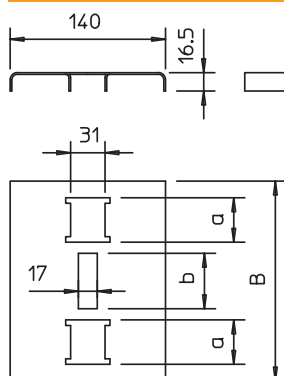

Tehnisko datu lapa

Spraišļu uzliktnis funkciju nodrošināšanai

Art.-Nr. 6223044

Spraišļu uzliktni, lai palielinātu kabeļu atbalsta virsmu fasondetaļās – instalācijas variantos ar funkciju nodrošinājumu atb. DIN 4102 12. daļai. Lai funkciju nodrošinājuma kabeļiem ugunsgrēka apstākļos būtu iespējami liela atbalsta virsma kabeļu trepju fasondetaļās, papildus ir jālieto spraišļu uzliktni. Spraišļu uzliktni netiek nostiprināti uz kabeļu trepju fasondetaļu spraišļiem. Uz leju vērstās austiņas nepieļauj aizslīdēšanu.

St	Tērauds
FT	karsti cinkots

Produkta papildus teksta norādījumi	Kabeļu trepēm ar platumu 400 mm
-------------------------------------	---------------------------------

Pamatdati

Art.-Nr.	6223044
Tips	SAB40 FT
Apzīmējums 1	Adapterplate spraišļiem
Apzīmējums 2	funkciju nodrošināšanai
Dimensija	380x140x16,5
Materiāls	Tērauds
Materiāla saīsinājums	St
Virsmas	karsti cinkots
Virsmas atbilstoši DIN	DIN EN ISO 1461
Virsmas saīsinājums	FT
Mazākā VK vienība (VG)	25,00 gab.
Svars	71,00 kg/100 gab.

Tehniskie dati

Augstums	16,50 mm
Izmērs B	380,00 mm
Attālums a	60,00 mm
Attālums b	75,00 mm
Loksnes biezums	1,50 mm