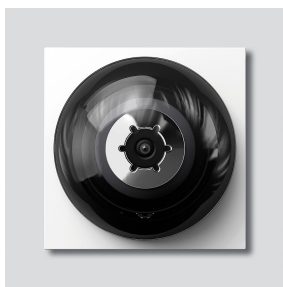

Bus-Camera 80 voor
Siedle Vario
BCMC 650-03 W
200049021-01

Productomschrijving

Bus-Camera 80 voor Siedle Vario met automatische dag-/nachtschakeling (True Day/Night) en geïntegreerde infrarood verlichting. Blikhoek horizontaal/verticaal: ca. 80°/60°

Technische gegevens

Beschermingsklasse:	IP 54, IK 10
Omgevingstemperatuur:	-20 °C tot +55 °C
Opbouwhoogte (mm):	32
Afmetingen (mm) B x H x D:	99 x 99 x 58

Artikelinformatie

Artikelaanduiding	Artikelomschrijving	Kleur/Materiaal	KG	Artikelnr.
BCMC 650-03 W	Bus-Camera 80 voor Siedle Vario	Wit		D 200049021-01

Accessoires

Artikelaanduiding	Artikelomschrijving	Kleur/Materiaal	KG	Artikelnr.
Vario 611 W	Lakstift	Wit	0	210007116-00

Onderdelen

Artikelaanduiding	Artikelomschrijving	Kleur/Materiaal	KG	Artikelnr.
ACM 670-..., CMx 61x-..., BCMx 650-... W	Afdekframe	Wit	E	210007308-00
BCM 65x-..., BCMx 650-...	Klemmenblok	Zwart	E	200029921-00
BCMx 650-..., CMC 612-...	Glasvenster	Glashelder	E	200036408-00

Bus-Camera 80 voor
Siedle Vario
BCMC 650-03 W

210006657

Pagina 2

Bus-Camera 80 voor
Siedle Vario
BCMC 650-03 W

210006657

Pagina 3

Camera 80	Productinformatie	953 kB	downloaden
BCMC 650-... Bus-ceramodule kleur	Conformiteitsverklaring	1 MB	downloaden
	Extra informatie	109 kB	downloaden