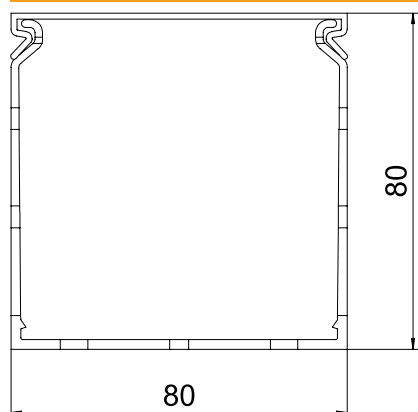

## Pamatdati

Art.-Nr.	6132566
Tips	LK4H N 80080
Krāsa	gaiši pelēks
RAL numurs	7035
Materiāls	Polikarbonāts/akrilnitrils-butadiēns-stirols
Materiāla saīsinājums	PC/ABS
Mazākā VK vienība (VG)	2 m
Svars	62,00 kg/100 m

## Tehniskie dati

Garums	2.000,00 mm
Platums	80,00 mm
Augstums	80,00 mm
Izpildījums	rievots
Stiprinājuma veids	Perforēta pamatne
Elastīgs	<input type="checkbox"/>
Izturīgs pret strāvas noplūdi	<input checked="" type="checkbox"/>
Ar augšējo daļu	<input checked="" type="checkbox"/>
Derīgais šķērsriezums	5.650,00 mm <sup>2</sup>
Nesatur halogēnus	<input checked="" type="checkbox"/>
Spraugu attālums	5,50 mm
Spraugu platums dzeltens; RAL 1021	<input checked="" type="checkbox"/>