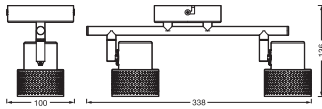

Fotometrische gegevens

Lichtstroom	460 lm
Totale lichtstroom van ingesloten lichtbronnen	460 lm
Lichtstroom efficiëntie	68 lm/W
Kleurtemperatuur	2700 K
Lichtkleur	Warm White
Kleurweergave-index Ra	90
Standaardafwijking van kleurproeven	5 sdc _m
Lichtsterkte	400 cd
Flikkerwaarde Pst LM	<10 %
Stroboscoopeffect waarde SVM	0.3
Fotobiologische veiligheidsgroep EN62778	RG1
Stralingshoek	36 °

AFMETINGEN & GEWICHT

Lengte	338,00 mm
Breedte	100,00 mm
Hoogte	136,00 mm
Product gewicht	510,00 g

403 Forbidden

MATERIALEN & KLEUREN

Kleur van het product	Wit
Kleur behuizing	Wit
Body materiaal	STAAL KURK
Glow Wire Test volgens IEC 60695-2-12	650 °C
Kwikgehalte	0.0 mg