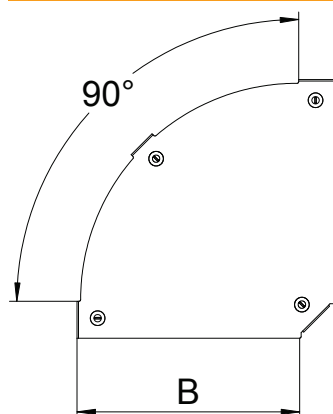

Tehnisko datu lapa

Vāks 90° likumam Magic

Art.-Nr. 7138552

Vāks 90° likumam ar iemontētiem pagriežamiem aizslēgiem.

St	Tērauds
DD	nepārtraukti cinkots cinks/alumīnijs, Double Dip

Produkta papildus teksta norādījumi | Fason detaļu vāku var izmantot uz jebkura augstuma malām.

Pamatdati

Art.-Nr.	7138552
Tips	DFBM 90 600 DD
Apzīmējums 1	90° pagrieziena vāks
Apzīmējums 2	pagriežienam RBM 90 600
Ražotājs	OBO
Dimensija	B=600mm
Materiāls	Tērauds
Materiāla saīsinājums	St
Virsmas	nepārtraukti cinkots cinks/alumīnijs, Double Dip
Virsmas atbilstoši DIN	DIN EN 10346
Virsmas saīsinājums	DD
Mazākā VK vienība (VG)	1,00 gab.
Svars	338,10 kg/100 gab.

Tehniskie dati

Platums	600,00 mm
Izmērs B	600,00 mm
Likums (leņķis)	90°
Stiprinājuma veids	Slēdzene ar grozāmu aizbidni
Loksnes biezums	1,25 mm
Piemērots kabeļu renei	<input checked="" type="checkbox"/>
Piemērots režģveida renei	<input type="checkbox"/>
Piemērots kabeļu trepēm	<input type="checkbox"/>
Piemērots funkciju nodrošināšanai	<input type="checkbox"/>
Virziena maiņa	horizontāls
Nerūsējošs tērauds, kodināts	<input type="checkbox"/>
Ar eņģēm	<input type="checkbox"/>