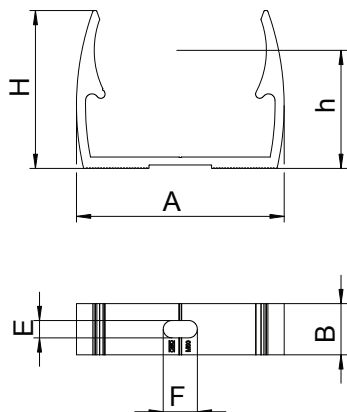

Tehnisko datu lapa

Quick apskava, ALU

Art.-Nr. 2149963

Alu Alumīnijs

OBO Quick apskava, tips ALQ M,

visu veidu metriskajām ALU cauruļu sistēmām, kā arī vieglām un smagām metriskajām izolējošajām caurulēm. Piemērota OBO cauruļu sistēmas ievietošanai, materiāls: ALU. Cauruļu centrēšanas palīgildzēkļi caurules ļauj ievietot vienkārši un pareizi un automātiski pagriež apskavas pareizajā pozīcijā.

Garena atvere novietošanai malā, veicot montāžu ar kokskrūvi vai iedzenamu dībeli. Ieteicamais piestiprināšanas attālums 50–60 cm.

Pamatdati

Art.-Nr.	2149963
Tips	ALQ M63
Apzīmējums 1	Quick klipsis turētājs
Dimensija	M63
Materiāls	Alumīnijs
Materiāla saīsinājums	Alu
Mazākā VK vienība (VG)	20,00 gab.
Svars	3,34 kg/100 gab.

Tehniskie dati

Izmērs A	73,00 mm
Izmērs B	18,00 mm
Izmērs E	6,10 mm
Izmērs F	12,00 mm
Izmērs H	55,50 mm
Attālums h	41,50 mm
Virknējams	<input type="checkbox"/>
Kabeļu/ cauruļu skaits	1,00
Stiprinājuma veids	Caurums skrūvēšanai
Slēgts	<input type="checkbox"/>
Nominālais lielums	63
Nesatur halogēnus	<input type="checkbox"/>
Ar ieliktni	<input type="checkbox"/>

Tehnisko datu lapa

Quick apskava, ALU

Art.-Nr. 2149963

Tehniskie dati

Spriegošanas diapazons D	63,00 - 63,00 mm
UV izturīgs	<input checked="" type="checkbox"/>