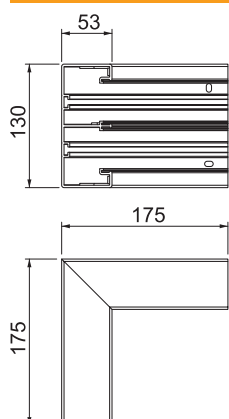

Tehnisko datu lapa

Iekšējā stūra profils, ierīču montāžas kanālam Rapid
45-2, tips GK-53130
Preces Nr. 6113240

90° iekšējais stūris ierīču montāžas kanālu Rapid 45-2 virziena maiņai.

PVC Polivinilhlorīds

Pamatdati

Art.-Nr.	6113240
Tips	GK-IS53130RW
Dimensija	175x175x130
Krāsa	dzidri balts
RAL numurs	9010
Materiāls	Polivinilhlorīds
Materiāla saīsinājums	PVC
Mazākā VK vienība (VG)	1 gab.
Svars	44,40 kg/100 gab.

Tehniskie dati

Vāku skaits	2
Izpildījums	Apakšējā daļa
Forma	simetriska
sarkans; RAL 3000	53 x 130 mm
paredzēts kanāla platumam	130,00 mm
paredzēts kanāla augstumam	53,00 mm
Nesatur halogēnus	<input type="checkbox"/>
Kabeļu stiprinājuma spaiļi	<input type="checkbox"/>
Kanālu savienotājs	<input type="checkbox"/>
Augšējā daļa montāžas veids	iekšpusē
Gridā izveidoti caurumi montāžas vajadzībām	<input checked="" type="checkbox"/>
augšējās daļas platums	45 mm
Augšējās daļas platums 2	45,00 mm
Augšējās daļas platums 3	0,00 mm
Aizsargplēve	<input checked="" type="checkbox"/>
Leņķa diapazons	90,00 - 90,00 °