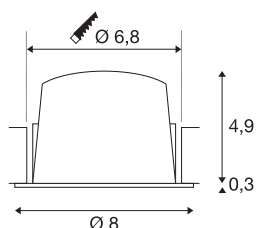

NUMINOS® DL S

Indoor led plafondbouwarmatuur wit/chroom 2700K
20° incl. bladveren

Het NUMINOS verlichtingssysteem van SLV combineert op een vakkundige manier functie, design en techniek. Met verschillende downlights en spots zorgt u voor duizend lichtontwerpmogelijkheden. Ook met de NUMINOS® DL S plafondbouwarmatuur, die overtuigt door de beste afwerkings- en lichtkwaliteit. Ideaal voor een subtiele, moderne en ruimtebesparende verlichting die de aandacht richt op objecten of de ruimte. De plafondbouwarmatuur overtuigt met een stroomverbruik van 8,6 Watt, een lichtintensiteit van 690 lumen, een kleurtemperatuur van 2700 Kelvin en een kleurweergave-index van 90. De montage voert u in een mum van tijd uit. Wanneer kiest u voor de modulaire diversiteit van SLV?

TECHNISCHE SPECIFICATIES

Art.nr.:	1003783
Aantal verschillende lichtopeningen	1
Secundaire stroom / secundaire spanning	250mA
Hoogte	5.2 cm
Diameter	8 cm
Inbouwdiameter	6.8 cm
Inbouwdiepte	5.5 cm
Nettogewicht	0.16 kg
Brutogewicht	0.2 kg
IP-code	IP 20 / IP 44
Veiligheidsklasse	III
Slagvastheidsklasse	IK02
Slagvastheid	0,2 Joule
Montage	Inbouw
Montagebeschrijving	Plafond
Wattage	8.6 W
Lumen	690 lm
Lichtkleurtemperatuur	2700 Kelvin
Stralingshoek	20 °
Kleur	wit
CRI	90
UGR ≤	19