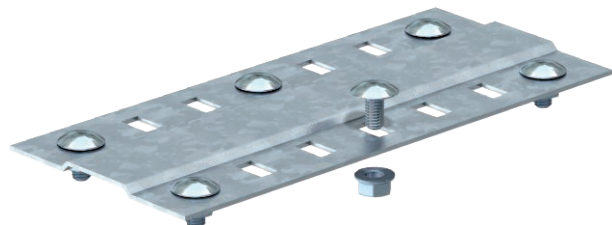

Tehnisko datu lapa

Salaiduma līste

Art.-Nr. 7070326

Plata salaidumvietu līste izmantošanai visās kabelu renēs un gara laiduma kabelu renēs.

St	Tērauds
DD	nepārtraukti cinkots cinks/alumīnijs, Double Dip

Produkta papildus teksta norādījumi | Komplektā attiecīgie stiprinājuma materiāli.

Pamatdati

Art.-Nr.	7070326
Tips	SSLB 500 DD
Apzīmējums 1	Salaiduma vietu līste
Apzīmējums 2	plakana, ar skrūvēm
Dimensija	B500mm
Materiāls	Tērauds
Materiāla saīsinājums	St
Virsmā	nepārtraukti cinkots cinks/alumīnijs, Double Dip
Virsmā atbilstoši DIN	DIN EN 10346
Virsmas saīsinājums	DD
Mazākā VK vienība (VG)	20,00 gab.
Svars	49,00 kg/100 gab.

Tehniskie dati

Platums	485,00 mm
Platums	19,00 in (collas)
Augstums	4,00 mm
Malas augstums	35,00 mm
Izmērs B	500,00 mm
Izpildījums	Salaiduma līste
Skrūvju skaits	6,00 stundas
Loksnes biezums	1,50 mm
Piemērots kabelu renei	<input checked="" type="checkbox"/>
Piemērots funkciju nodrošināšanai	<input type="checkbox"/>
Nerūsējošs tērauds, kodināts	<input type="checkbox"/>
Savienojuma veids	Skrūvējams savienotājs
Gara laiduma izpildījums	<input checked="" type="checkbox"/>