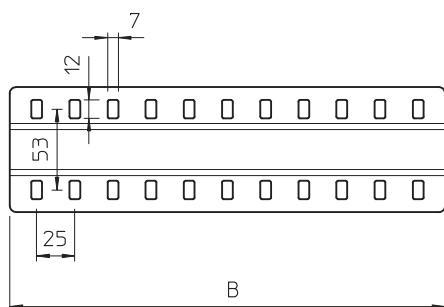

Tehnisko datu lapa

Salaiduma līste

Art.-Nr. 7070326

Plata salaidumvietu līste izmantošanai visās kabelu renēs un gara laiduma kabelu renēs.

St	Tērauds
DD	nepārtraukti cinkots cinks/alumīnijs, Double Dip

Produkta papildus teksta norādījumi | Komplektā attiecīgie stiprinājuma materiāli.

Pamatdati

Art.-Nr.	7070326
Tips	SSLB 500 DD
Apzīmējums 1	Salaiduma vietu līste
Apzīmējums 2	plakana, ar skrūvēm
Dimensija	B500mm
Materiāls	Tērauds
Materiāla saīsinājums	St
Virsmā	nepārtraukti cinkots cinks/alumīnijs, Double Dip
Virsmā atbilstoši DIN	DIN EN 10346
Virsmas saīsinājums	DD
Mazākā VK vienība (VG)	20,00 gab.
Svars	49,00 kg/100 gab.

Tehniskie dati

Platums	485,00 mm
Platums	19,00 in (collas)
Augstums	4,00 mm
Malas augstums	35,00 mm
Izmērs B	500,00 mm
Izpildījums	Salaiduma līste
Skrūvju skaits	6,00 stundas
Loksnes biezums	1,50 mm
Piemērots kabelu renei	<input checked="" type="checkbox"/>
Piemērots funkciju nodrošināšanai	<input type="checkbox"/>
Nerūsējošs tērauds, kodināts	<input type="checkbox"/>
Savienojuma veids	Skrūvējams savienotājs
Gara laiduma izpildījums	<input checked="" type="checkbox"/>