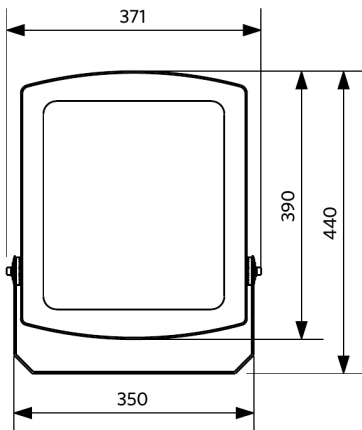

Technische specificaties	
Levensduur (L70)	70.000 u
Levensduur (L80)	50.000 u
Aan-/Uit-cycli	100.000
Kleurconsistentie (SDCM)	4
Dimbaarheid	On-Off
Afwerking	Zwart
Beschermingsgraad (IP)	IP66
Slagvastheid	IK08
Beschermingsklasse	I
Risicogroep (EN 62471)	RG1
Voorschakelapparaat inbegrepen	Ja
Gloeidraadtest	850°C
Vermogensfactor	≥ 0,9

Elektrische aansluiting	
Frequentie	50/60 Hz
Nom. spanning	220-240 V
DC ingangsspanning	Zie catalogusbijlage Aansluitwaarden
230V Kabellengte	1 m

Materiaal eigenschappen	
Materiaal behuizing	Gegoten Aluminium
Materiaal optiek	Polycarbonaat
Cover materiaal	Gehard glas

Toepassingscondities	
Bedrijfstemperatuur	-30-+50°C
Gebruikstemperatuur	+25°C
Opslagtemperatuur	-30-+60°C

5 JAAR GARANTIE

ENERGY

OPPLE Lighting
543017026200

A
B
C
D
E
F
G

220
kWh/1000h

2019/2015

Maatschets (mm)

LEDflood-P Re440