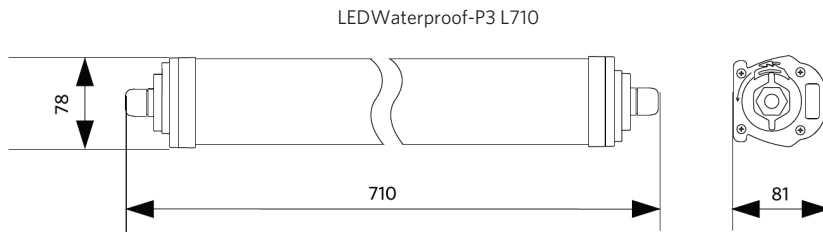

Specificaties

Artikelcode	Artikelomschrijving	Equivalent (W)	Vermogen (W)	Lumen	Efficiëntie (lm/W)	CCT (K)	Interne bedrading (mm ²)	Max. diameter invoerkabel (mm)	Gewicht (kg/st)
Statisch									
543022015600	LEDWaterproof-P3 L710-24W-4000	TL 2x18W	24	3240	135	4000	3x2.5	7-11	0,89

Artikel- en verpakkingsinformatie

Artikel			Doosverpakking			
Artikelcode	Artikelomschrijving	EU HS Code	Afmetingen (mm) (LxBxH)	Brutogewicht (kg)	EAN	st/doos
543022015600	LEDWaterproof-P3 L710-24W-4000	94051190	752x84x81	1,05	6941408825670	1
506005002100	LEDWaterproof-P3-Mounting Kit	73269098	290x290x240	0,07	6941408831244	1

Maatschets (mm)

Installatiemogelijkheden

Fotometrische gegevens