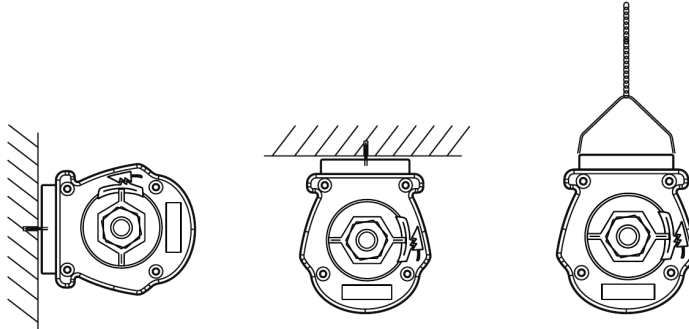

Specificaties

Artikelcode	Artikelomschrijving	Equivalent (W)	Vermogen (W)	Lumen	Efficiëntie (lm/W)	CCT (K)	Interne bedrading (mm ²)	Max. diameter invoerkabel (mm)	Gewicht (kg/st)
Statisch									
543022015600	LEDWaterproof-P3 L710-24W-4000	TL 2x18W	24	3240	135	4000	3x2.5	7-11	0,89

Artikel- en verpakkingsinformatie

Artikel			Doosverpakking			
Artikelcode	Artikelomschrijving	EU HS Code	Afmetingen (mm) (LxBxH)	Brutogewicht (kg)	EAN	st/doos
543022015600	LEDWaterproof-P3 L710-24W-4000	94051190	752x84x81	1,05	6941408825670	1
506005002100	LEDWaterproof-P3-Mounting Kit	73269098	290x290x240	0,07	6941408831244	1

Maatschets (mm)

Installatiemogelijkheden

Fotometrische gegevens