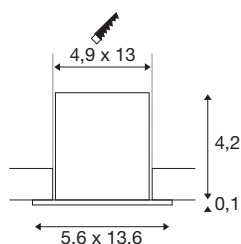

## MILANDOS 4

plafondinbouwarmatuur wit 2700K 45°

De plafondinbouwarmatuur MILANDOS overtuigt door zijn compacte design en innovatieve verlichtingseigenschappen. Bovendien schittert hij met een natuurgetrouwe kleurweergave-index van meer dan 90 van de 60.000. Met een UGR van 23 creëert hij een verblindingsvrij licht. Het eenvoudige design van de plafondinbouwarmatuur, die is gemaakt van aluminium en polycarbonaat (PC), past stijlvol in elke ruimte. De spot kan ook nog snel en eenvoudig worden geïnstalleerd. Beleef licht met SLV: al 40 jaar uw betrouwbare partner voor allerlei soorten binnenarmaturen.

## TECHNISCHE SPECIFICATIES

Art.nr.:	1005409
Secundaire stroom / secundaire spanning	700mA
Lengte	13.6 cm
Breedte	5.6 cm
Hoogte	4.3 cm
Inbouw lengte	13 cm
Inbouwbreedte	4.9 cm
Inbouwdiepte	7 cm
Nettogewicht	0.25 kg
Brutogewicht	0.268 kg
IP-code	IP 20
Veiligheidsklasse	III
Slagvastheidsklasse	IK02
Montage	Inbouw
Montagebeschrijving	Plafond
Lumen	640 lm
Lichtkleurtemperatuur	2700 Kelvin
Stralingshoek	45 °
Kleur	wit
CRI	90
UGR ≤	23
LXXBXX gegevens	L80B50