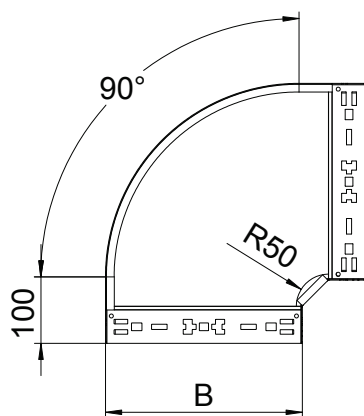

Tehnisko datu lapa

90° līkums Magic 60

Art.-Nr. 6041136

OBO
BETTERMANN

90° līkums ar ātrās savienošanas sistēmu. Visiem kabelu kanālu tiptiem ar malas augstumu 60 mm.

CE

St	Tērauds
FS	cinkots

Pamatdati

Art.-Nr.	6041136
Tips	RBM 90 630 FS
Apzīmējums 1	90° pagrieziens
Apzīmējums 2	ar Magic savienojumu
Dimensija	60x300
Materiāls	Tērauds
Materiāla saīsinājums	St
Virsmas	cinkots
Virsmas atbilstoši DIN	DIN EN 10346
Virsmas saīsinājums	FS
Mazākā VK vienība (VG)	1,00 gab.
Svars	192,20 kg/100 gab.

Tehniskie dati

Platums	300,00 mm
Malas augstums	60,00 mm
Izmērs B	300,00 mm
Līkums (leņķis)	90°
Savienotāja izpildījums	iebūvēts savienotājs
Loksnes biezums	1,25 mm
Izmēri	60x300 mm
Piemērots funkciju nodrošināšanai	<input type="checkbox"/>
Grīdā izveidoti caurumi montāzas vajadzībām	<input type="checkbox"/>
NATO perforācijas šablons	<input type="checkbox"/>
Virziena maiņa	horizontāls
Nerūsējošs tērauds, kodināts	<input type="checkbox"/>
Sānu caurumi	<input type="checkbox"/>
Gara laiduma izpildījums	<input type="checkbox"/>