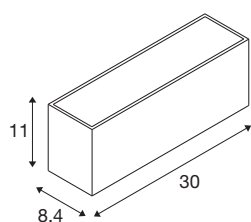

SITRA L WL UP/DOWN

led wandopbouwarmatuur voor buiten, roestkleurig, CCT-switch 3000/4000 K

De klassiek moderne armaturenserie SLV SITRA zorgt voor variabele verlichting in elke buitenruimte. Ook het roestkleurige wandarmatuur SITRA CUBE L UP/DOWN past perfect bij elke bouwstijl. De indirecte verlichting licht elke gevel op een spannende manier uit. En dankzij de robuuste constructie van aluminium en de IP44-beschermingsklasse is het wandarmatuur SITRA CUBE L UP/DOWN duurzaam en optimaal beschermd. 24 Watt, 2800 Lumen en een door middel van een CCT-switch te kiezen lichtkleur van 3000 of 4000 Kelvin kenmerken de ingebouwde led lichtbron. Daarbij komt nog de eenvoudige montage met een spanning van 230 V. Wanneer laat u zich overtuigen door de voordelen van de buitenarmaturen van SLV?

TECHNISCHE SPECIFICATIES

Art.nr.:	1005157
Aantal verschillende lichtopeningen	2
Primaire nominale spanning	220-240V ~50/60Hz mA/V
Secundaire stroom / secundaire spanning	600mA
Breedte	30 cm
Hoogte	11 cm
Diepte	8.4 cm
Nettogewicht	1.673 kg
Brutogewicht	1.915 kg
IP-code	IP 44
Veiligheidsklasse	I
Slagvastheidsklasse	IK05
Slagvastheid	0,7 Joule
Montage	Opbouw
Montagebeschrijving	Wand
Wattage	24 W
Lumen	2700 / 2800 lm
Lichtkleurtemperatuur	3000/4000 Kelvin
Stralingshoek	105 °
Kleur	roest
CRI	80
LXXBXX gegevens	L70B50