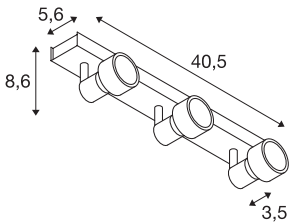

PURI 3

wand- en plafondarmatuur, met drie lichtbronnen, QPAR51, mat wit, max. 150 W, met decoratiering

Wand- en plafondarmatuur van de PURI serie waarbij afhankelijk van de versie een tot drie lampenkoppen draaien en kantelbaar op de armaturen rozet gemonteerd zijn. De aluminium lamp is door de ingebouwde GU10-fitting voor halogeen en led lichtbronnen geschikt. Voor lichtbronnen met 5 cm diameter wordt een op de lichtbron te plaatsen decoratiering meegeleverd. De in meerdere kleurvarianten beschikbare lamp wordt direct op 230 V netspanning aangesloten.

TECHNISCHE SPECIFICATIES

Art.nr.:	147381
Fitting	GU10
Lichtbronnen	QPAR51
Aantal fittingen	3
Inclusief lampen	Geen
Primaire nominale spanning	220-240V ~50/60Hz mA/V
Kantelbereik	85 °
Horizontaal draaibereik	350 °
Lengte	40.5 cm
Breedte	5.6 cm
Hoogte	8.6 cm
Nettogewicht	0.968 kg
Brutogewicht	1.094 kg
IP-code	IP 20
Veiligheidsklasse	I
Montage	Opbouw
Montagebeschrijving	Plafond,Wand
Wattage	50 W
Kleur	wit
BIG WHITE pagina	312