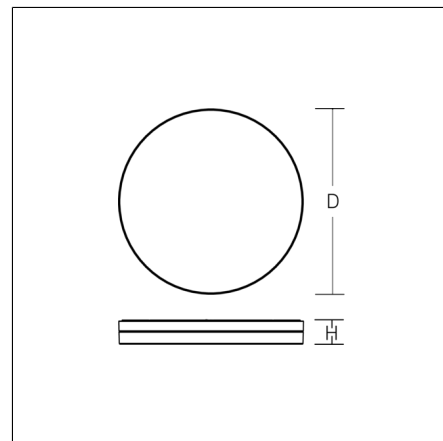

Dekorative runde LED Anbauleuchte für den Innen- und Außenbereich. Armatur Aluminium-Druckguss pulverbeschichtet. Serienmäßig mit Gore™ Protective Vents Membranventil zur Kondenswasservermeidung. Diffusor aus vergilbungsfreiem Kunststoff (PMMA) opal. Befestigung des Diffusors mit Bajonettverschluss. Homogene Ausleuchtung durch Einsatz von LED-Flächenmodulen. Geeignet für Deckenanbau, Wandanbau. Einfachste Installation durch Plug & Play Stecksystem. Der rückseitig große Anschlussraum für die komfortable Verlegung der Anschlussleitung eignet sich auch perfekt für Durchgangsverdrahtung. MultiLumen: Einstellbarkeit des Leuchtenlichtstroms in 2 Stufen. Werkseitig auf höchsten Leuchtenlichtstrom voreingestellt. MultiColour: Farbtemperatur 3000 K oder 4000 K mit Schaltelement individuell einstellbar. Werkseitig auf 3000 K eingestellt.

Produktdaten

Durchmesser D	400 mm
Höhe H	70 mm
Gewicht	2.93 kg
Lichtquelle	LED
Farbtemperatur	3000 K | 4000 K
Bemessungsleuchtenlichtstrom	3000 K: 2400 lm | 4000 K: 2500 lm | 4150 lm
Bemessungsleistung	3000 K: 20 W | 33 W 4000 K: 20 W | 32 W
Systemeffizienz	3000 K: 120 lm/W | 121 lm/W 4000 K: 125 lm/W | 130 lm/W
Blendungsbewertungsindex UGR (4H 8H)	3000 K: 21,7 | 23,5 4000 K: 21,9 | 23,6
Ausstrahlwinkel	down 131° up 180°
Lebensdauer	50000 h (L90/B50)
Farbwiedergabeindex	80
Farbkonsistenz	3
Photobiologische Sicherheit nach EN 62471	Risikogruppe 1
Betriebsgerät	Konverter
Steuerung	on/off
Spannung	220 - 240 V / 50 Hz, 60 Hz
Leuchten an Sicherung B10A	31
Leuchten an Sicherung B16A	50
Leuchten an Sicherung C10A	52
Leuchten an Sicherung C16A	85
Einschaltstrom / Einschaltzeit	5 A / 50 µs
CIE Flux Code / CEN Flux Code	39 70 90 83 100
Schutzart	IP 65
Schutzklasse	I
Glühdrahtprüfung	650 °C
Schlagfestigkeit	IK03
Umgebungstemperatur	-25 °C ... + 35 °C
Sicherheitszeichen	D-Zeichen
Konformitätszeichen	CE, EAC