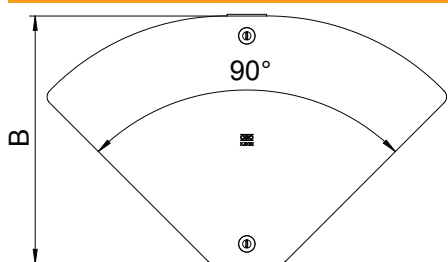

Tehnisko datu lapa

Vāks regulējamam līkumam Magic

Art.-Nr. 6040768

Vāks pielāgojamajiem līkumiem, regulējams leņķi no 0 līdz 90°, nostiprināšana ar griežamu sviru un pārklājot ar kabeļu renes vāku.

St	Tērauds
FS	cinkots

Pamatdati

Art.-Nr.	6040768
Tips	DFBMV 400 FS
Apzīmējums 1	Vāks regul.pagriezīenam Magic
Apzīmējums 2	0 to 90°, priekš RBMV
Ražotājs	OBO
Dimensija	404x625
Materiāls	Tērauds
Materiāla saīsinājums	St
Virsmas	cinkots
Virsmas atbilstoši DIN	DIN EN 10346
Virsmas saīsinājums	FS
Mazākā VK vienība (VG)	1,00 gab.
Svars	164,40 kg/100 gab.

Tehniskie dati

Platums	400,00 mm
Izmērs B	400,00 mm
Līkums (leņķis)	regulējams
Stiprinājuma veids	Slēdzene ar grozāmu aizbidni
Loksnes biezums	1,25 mm
Piemērots kabeļu renei	<input checked="" type="checkbox"/>
Piemērots režģveida renei	<input type="checkbox"/>
Piemērots kabeļu trepēm	<input type="checkbox"/>
Piemērots funkciju nodrošināšanai	<input type="checkbox"/>
Nerūsējošs tērauds, kodināts	<input type="checkbox"/>
Ar eņģēm	<input type="checkbox"/>