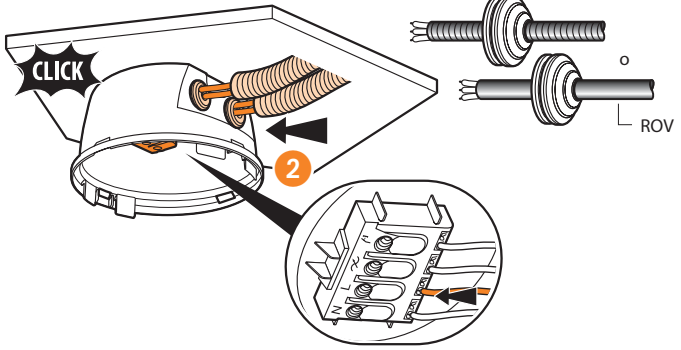

	100 V~ - 240 V~
	50 / 60 Hz
	2 x 2,5 mm ²
	-5°C / +45°C
	PIR
	300 lux
	15 min.
	m 2,5 Ø 6 10 Ø 20

230 V~	2000 W	8,5 A	1000 VA	4,3 A	1000 VA	4,3 A	10x(2x36 W)	4,3 A
110 V~	1000 W		500 VA		500 VA		5x(2x36 W)	

230 V~	250 W	1 A	250 W	1 A	250 W	1 A	500 VA	2,1 A
110 V~	125 W		125 W		125 W		250 VA	

-  IP 55
-  X 2
-  X 2

IP 66
Non incluso

 Al primo utilizzo: Scaricare l'app Legrand Close Up su Apple Store o Play Store.

 Ref. 0 882 40: Gateway di configurazione
 &
 
 App: «Legrand Close Up»

 App Store
 
 Google Play
 

Per maggiori informazioni sulle impostazioni, consultare la scheda tecnica del gateway di configurazione Ref. 0 882 40.