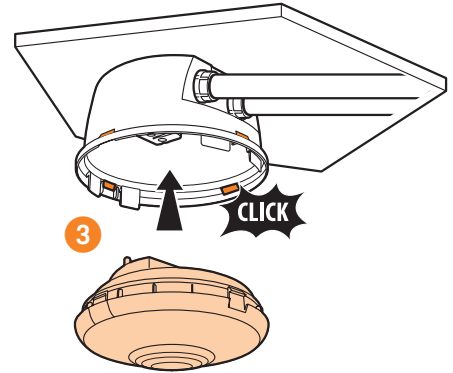

230 V~	250 W	1 A	250 W	1 A	250 W	1 A	500 VA	2,1 A
110 V~	125 W		125 W		125 W		250 VA	

-  IP 55
-  X 2
-  X 2

IP 66
Non incluso

 Al primo utilizzo: Scaricare l'app Legrand Close Up su Apple Store o Play Store.

 Ref. 0 882 40: Gateway di configurazione
 &
 
 App: «Legrand Close Up»

 App Store
 
 Google Play
 

Per maggiori informazioni sulle impostazioni, consultare la scheda tecnica del gateway di configurazione Ref. 0 882 40.