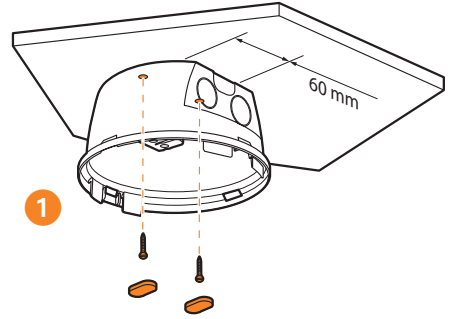

IP 66
Non incluso