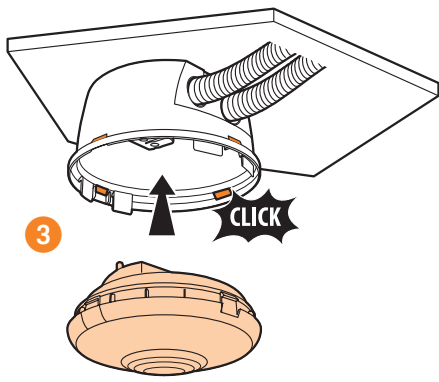

	100 V~ - 240 V~
	50 / 60 Hz
	2 x 2,5 mm ²
	-5°C / +45°C
	PIR
	300 lux
	15 min.
	m 2,5 Ø 6 10 Ø 20

230 V~	2000 W	8,5 A	1000 VA	4,3 A	1000 VA	4,3 A	10x(2x36 W)	4,3 A
110 V~	1000 W		500 VA		500 VA		5x(2x36 W)	

230 V~	250 W	1 A	250 W	1 A	250 W	1 A	500 VA	2,1 A
110 V~	125 W		125 W		125 W		250 VA	

-  IP 55
-  X 2
-  X 2

IP 66
Non incluso

 Al primo utilizzo: Scaricare l'app Legrand Close Up su Apple Store o Play Store.