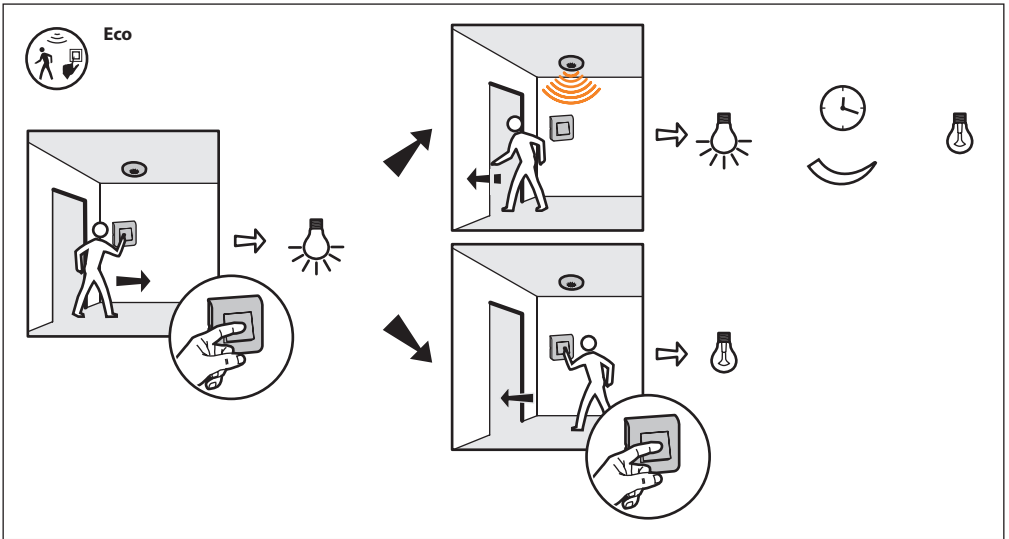

230 V~	250 W	1 A	250 W	1 A	250 W	1 A	500 VA	2,1 A
110 V~	125 W		125 W		125 W		250 VA	

-  IP 55
-  X 2
-  X 2

IP 66
Non incluso

 Al primo utilizzo: Scaricare l'app Legrand Close Up su Apple Store o Play Store.

 Ref. 0 882 40: Gateway di configurazione
 &
 
 App: «Legrand Close Up»

 App Store
 
 Google Play
 

Per maggiori informazioni sulle impostazioni, consultare la scheda tecnica del gateway di configurazione Ref. 0 882 40.