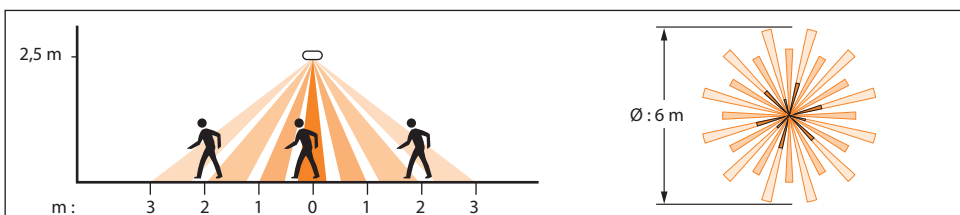

100 V~ - 240 V~
	50 / 60 Hz
	2 x 2,5 mm²
	-5°C / +45°C
	PIR
	300 lux
	15 min.
	m 2,5 Ø 6 10 Ø 20

230 V~	2000 W	8,5 A	1000 VA	4,3 A	1000 VA	4,3 A	10x(2x36 W)	4,3 A
110 V~	1000 W		500 VA		500 VA		5x(2x36 W)	

230 V~	250 W	1 A	250 W	1 A	250 W	1 A	500 VA	2,1 A
110 V~	125 W		125 W		125 W		250 VA