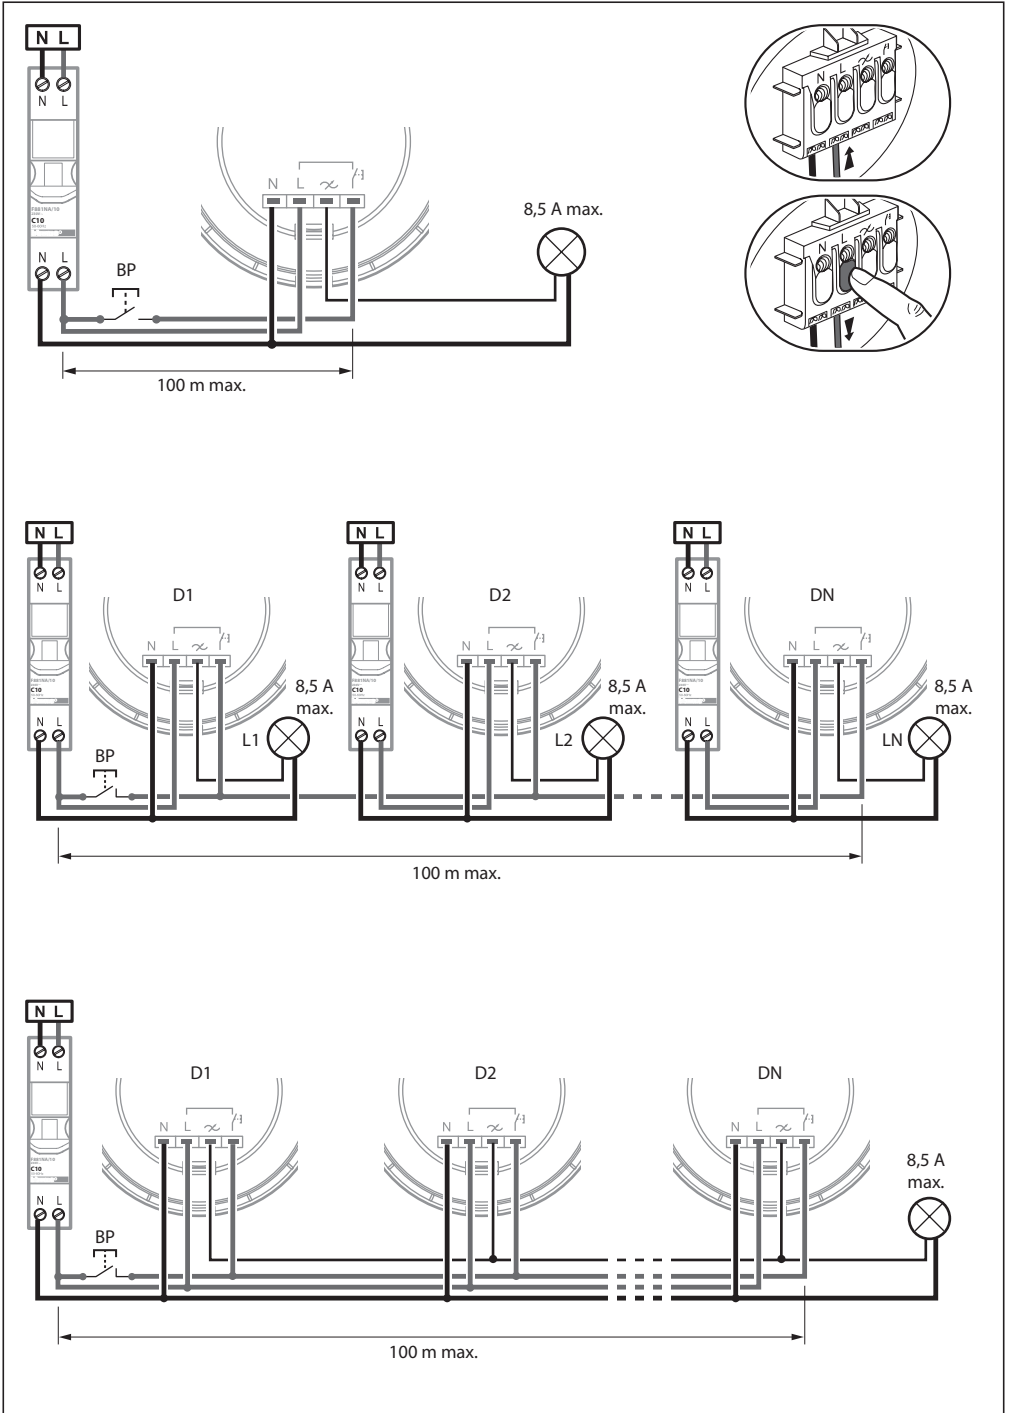

	100 V~ - 240 V~
	50 / 60 Hz
	2 x 2,5 mm ²
	-5°C / +45°C
	PIR
	300 lux
	15 min.
	m 2,5 Ø 6 10 Ø 20

230 V~	2000 W	8,5 A	1000 VA	4,3 A	1000 VA	4,3 A	10x(2x36 W)	4,3 A
110 V~	1000 W		500 VA		500 VA		5x(2x36 W)	

230 V~	250 W	1 A	250 W	1 A	250 W	1 A	500 VA	2,1 A
110 V~	125 W		125 W		125 W		250 VA	

-  IP 55
-  X 2
-  X 2

IP 66
Non incluso

 Al primo utilizzo: Scaricare l'app Legrand Close Up su Apple Store o Play Store.

 Ref. 0 882 40: Gateway di configurazione
 &
 
 App: «Legrand Close Up»

 App Store
 
 Google Play
 

Per maggiori informazioni sulle impostazioni, consultare la scheda tecnica del gateway di configurazione Ref. 0 882 40.