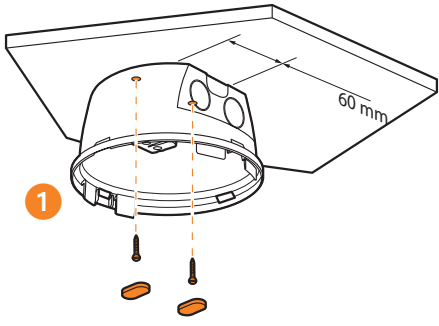

	100 V~ - 240 V~
	50 / 60 Hz
	2 x 2,5 mm ²
	-5°C / +45°C
	PIR
	300 lux
	15 min.
	m 2,5 Ø 6 10 Ø 20

230 V~	2000 W	8,5 A	1000 VA	4,3 A	1000 VA	4,3 A	10x(2x36 W)	4,3 A
110 V~	1000 W		500 VA		500 VA		5x(2x36 W)	

230 V~	250 W	1 A	250 W	1 A	250 W	1 A	500 VA	2,1 A
110 V~	125 W		125 W		125 W		250 VA	

-  IP 55
-  X 2
-  X 2

IP 66
Non incluso

 Al primo utilizzo: Scaricare l'app Legrand Close Up su Apple Store o Play Store.