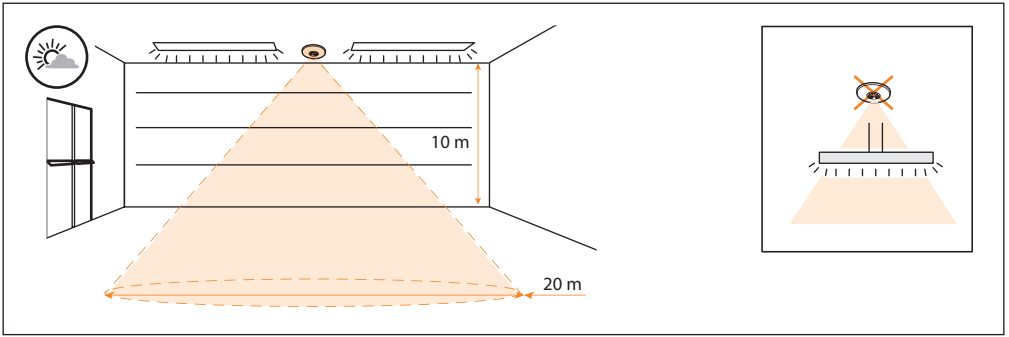

	100 V~ - 240 V~
	50 / 60 Hz
	2 x 2,5 mm ²
	-5°C / +45°C
	PIR
	300 lux
	15 min.
	m 2,5 Ø 6 10 Ø 20

230 V~	2000 W	8,5 A	1000 VA	4,3 A	1000 VA	4,3 A	10x(2x36 W)	4,3 A
110 V~	1000 W		500 VA		500 VA		5x(2x36 W)	

230 V~	250 W	1 A	250 W	1 A	250 W	1 A	500 VA	2,1 A
110 V~	125 W		125 W		125 W		250 VA	

-  IP 55
-  X 2
-  X 2

IP 66
Non incluso

 Al primo utilizzo: Scaricare l'app Legrand Close Up su Apple Store o Play Store.