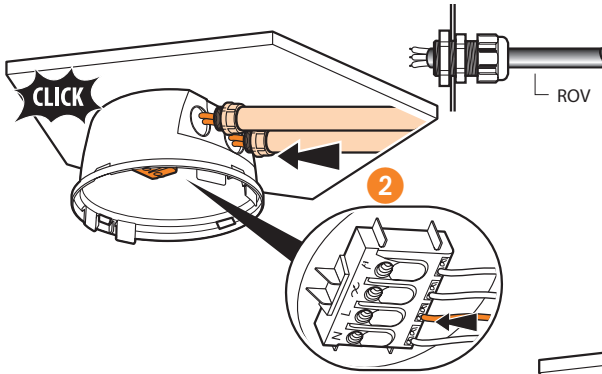

230 V~	250 W	1 A	250 W	1 A	250 W	1 A	500 VA	2,1 A
110 V~	125 W		125 W		125 W		250 VA	

-  IP 55
-  X 2
-  X 2

IP 66
Non incluso

 Al primo utilizzo: Scaricare l'app Legrand Close Up su Apple Store o Play Store.

 Ref. 0 882 40: Gateway di configurazione
 &
 
 App: «Legrand Close Up»

 App Store
 
 Google Play
 

Per maggiori informazioni sulle impostazioni, consultare la scheda tecnica del gateway di configurazione Ref. 0 882 40.