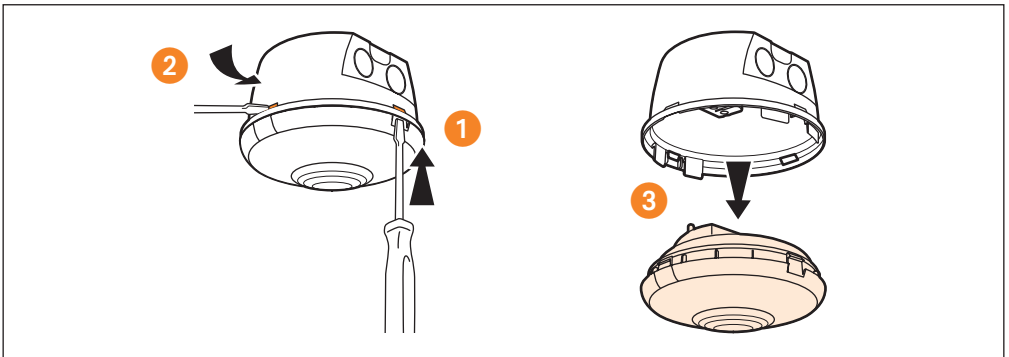

	100 V~ - 240 V~
	50 / 60 Hz
	2 x 2,5 mm ²
	-5°C / +45°C
	PIR
	300 lux
	15 min.
	m 2,5 Ø 6 10 Ø 20

230 V~	2000 W	8,5 A	1000 VA	4,3 A	1000 VA	4,3 A	10x(2x36 W)	4,3 A
110 V~	1000 W		500 VA		500 VA		5x(2x36 W)	

230 V~	250 W	1 A	250 W	1 A	250 W	1 A	500 VA	2,1 A
110 V~	125 W		125 W		125 W		250 VA	

-  IP 55
-  X 2
-  X 2

IP 66
Non incluso

 Al primo utilizzo: Scaricare l'app Legrand Close Up su Apple Store o Play Store.