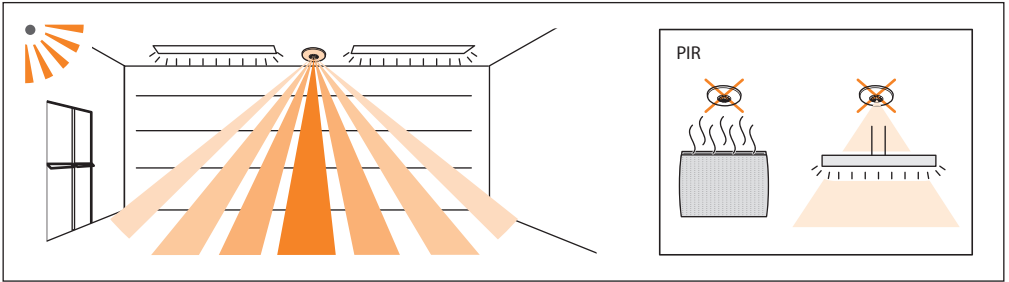

	100 V~ - 240 V~
	50 / 60 Hz
	2 x 2,5 mm ²
	-5°C / +45°C
	PIR
	300 lux
	15 min.
	m 2,5 Ø 6 10 Ø 20

230 V~	2000 W	8,5 A	1000 VA	4,3 A	1000 VA	4,3 A	10x(2x36 W)	4,3 A
110 V~	1000 W		500 VA		500 VA		5x(2x36 W)	

230 V~	250 W	1 A	250 W	1 A	250 W	1 A	500 VA	2,1 A
110 V~	125 W		125 W		125 W		250 VA	

-  IP 55
-  X 2
-  X 2

IP 66
Non incluso

 Al primo utilizzo: Scaricare l'app Legrand Close Up su Apple Store o Play Store.