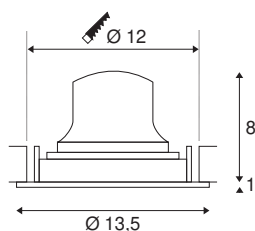

## TECHNISCHE SPECIFICATIES

Art.nr.:	1003578
Aantal verschillende lichtopeningen	1
Secundaire stroom / secundaire spanning	500mA
Hoogte	9 cm
Diameter	13.5 cm
Inbouwdiameter	12 cm
Inbouwdiepte	10 cm
Nettogewicht	0.389 kg
Brutogewicht	0.47 kg
IP-code	IP 20
Veiligheidsklasse	III
Slagvastheidsklasse	IK02
Slagvastheid	0,2 Joule
Montage	Inbouw
Montagebeschrijving	Plafond
Wattage	17.55 W
Lumen	1600 lm
Lichtkleurtemperatuur	3000 Kelvin
Stralingshoek	20 °
Kleur	zwart
CRI	90
UGR ≤	22