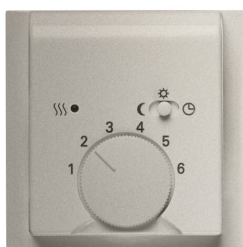

Produktdetails

1795-79

1795-79 Zentralscheibe mit Aufdruck für Temperaturregler Drehknopf 1 Schiebeschalterchampagner metallic - impuls

Allgemeine Informationen

Typ	1795-79
Bestellnummer	2CKA001710A3579
EAN	4011395044100
Beschreibung	1795-79 Zentralscheibe mit Aufdruck für Temperaturregler Drehknopf 1 Schiebeschalterchampagner metallic - impuls
Langbeschreibung	Mit Schiebeschalter für Nachtabsenkung. Für Raumtemperaturregler 1095 U, 1096 U und 1095 UF.

Installation / Montage

Betriebs- und Montageanleitung	2CKA001473B8289
--------------------------------	-----------------

Technische Daten

Anwendung	Temperaturregler
Anzahl Schalter	1
Schalterdesign	impuls
Montageart	Unterputzmontage
Ausführung der Oberfläche	lackiert glänzend
Werkstoff	Thermoplastischer Kunststoff

Beschriftung	Skala 1 ... 6
Ausführung	Drehknopf
Farbe	champagner metallic
Anwendungsbereich	Raumklimatisierung

Umwelt

Schutzart	IP20
RoHS Status	nach EU-Richtlinie 2015/863 22. Juli 2019 (RoHS 3)
RoHS Information	2CKA200000E0773
REACH Erklärung	2CKA309999E9999