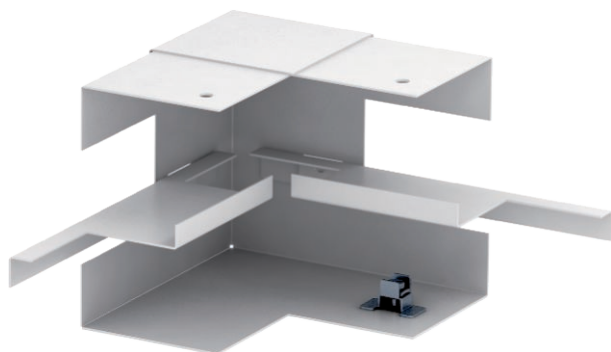

Tehnisko datu lapa

Iekšējais stūra profils, kanāla augstums 70 mm

Art.-Nr. 6277040

OBO
BETTERMANN

Iekšējā stūris montāzai tieši pie GS ierīču montāžas kanāla.

St Tērauds

Pamatdati

Art.-Nr.	6277040
Tips	GS-SI70110RW
Apzīmējums 1	Iekšējais stūris
Apzīmējums 2	vienkaršs, simetrisks
Dimensija	70x110mm
Krāsa	dzidri balts
RAL numurs	9010
Materiāls	Tērauds
Materiāla saīsinājums	St
Mazākā VK vienība (VG)	1,00 gab.
Svars	55,00 kg/100 gab.

Tehniskie dati

Platums	110,00 mm
Augstums	70,00 mm
Vāku skaits	0,00
Izpildījums	Apakšējā daļa simetrisks
Forma	simetrisks
Nesatur halogēnus	<input checked="" type="checkbox"/>
Kabeļu stiprinājuma spaiļi	<input type="checkbox"/>
Kanālu savienotājs	<input type="checkbox"/>
Gridā izveidoti caurumi montāžas vajadzībām	<input checked="" type="checkbox"/>
augšējās daļas platums	0 mm
Augšējās daļas platums 2	0,00 mm
Augšējās daļas platums 3	0,00 mm
Aizsargplēve	<input checked="" type="checkbox"/>
Leņķa diapazons	90,00 - 90,00 °