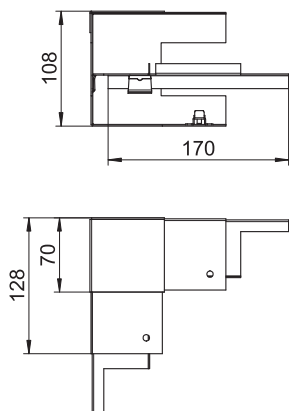

Tehnisko datu lapa

Iekšējais stūra profils, kanāla augstums 70 mm

Art.-Nr. 6277040

OBO
BETTERMANN

Iekšējā stūris montāzai tieši pie GS ierīču montāžas kanāla.

St Tērauds

Pamatdati

Art.-Nr.	6277040
Tips	GS-SI70110RW
Apzīmējums 1	Iekšējais stūris
Apzīmējums 2	vienkaršs, simetrisks
Dimensija	70x110mm
Krāsa	dzidri balts
RAL numurs	9010
Materiāls	Tērauds
Materiāla saīsinājums	St
Mazākā VK vienība (VG)	1,00 gab.
Svars	55,00 kg/100 gab.

Tehniskie dati

Platums	110,00 mm
Augstums	70,00 mm
Vāku skaits	0,00
Izpildījums	Apakšējā daļa simetrisks
Forma	simetrisks
Nesatur halogēnus	<input checked="" type="checkbox"/>
Kabeļu stiprinājuma spaiļi	<input type="checkbox"/>
Kanālu savienotājs	<input type="checkbox"/>
Gridā izveidoti caurumi montāžas vajadzībām	<input checked="" type="checkbox"/>
augšējās daļas platums	0 mm
Augšējās daļas platums 2	0,00 mm
Augšējās daļas platums 3	0,00 mm
Aizsargplēve	<input checked="" type="checkbox"/>
Leņķa diapazons	90,00 - 90,00 °