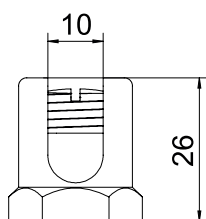

### Pamatdati

Art.-Nr.	6404014
Tips	EKL 35 M6
Apzīmējums 1	Zemējuma skrūve
Apzīmējums 2	ar stiprinājuma vītņi M6
Dimensija	35mm <sup>2</sup>
Materiāls	Misiņš
Materiāla saīsinājums	CuZn
Mazākā VK vienība (VG)	50,00 gab.
Svars	4,80 kg/100 gab.

### Tehniskie dati

Platums	21,00 mm
Augstums	26,00 mm
Izmērs L	26,00 mm
Izmērs l	10,00 mm
Piemērots kabeļu renei	<input checked="" type="checkbox"/>
Piemērots režģveida renei	<input type="checkbox"/>
Piemērots kabeļu trepēm	<input checked="" type="checkbox"/>
Piemērots funkciju nodrošināšanai	<input type="checkbox"/>
Vītne	M6
Ar skrūvju piederumiem	<input type="checkbox"/>
Šķērsriezums	70,00 mm <sup>2</sup>
Nerūsējošs tērauds, kodināts	<input type="checkbox"/>
Savienojuma veids	ar tapu/urbumu