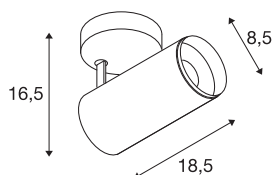

NUMINOS® SPOT PHASE M

Indoor led plafondopbouwlamp zwart/zwart 4000 K 36°

Het NUMINOS verlichtingssysteem van SLV combineert techniek, design en functionaliteit als geen ander. Met verschillende downlights en spots zorgt u voor duizend lichtontwerpmogelijkheden. Ook met de NUMINOS® SPOT PHASE M led-plafondopbouwarmatuur voor binnen, die overtuigt door de beste afwerkings- en lichtkwaliteit. De spot is ideaal voor gerichte accentverlichting of voor het verlichten van grotere oppervlakken. De plafondinbouwarmatuur overtuigt met een stroomverbruik van 20,1 Watt, een lichtintensiteit van 2120 lumen, een kleurtemperatuur van 4000 Kelvin en een kleurweergave-index van 90. De montage voert u in een mum van tijd uit. Wanneer kiest u voor NUMINOS van SLV: de modulaire diversiteit wacht op u?

TECHNISCHE SPECIFICATIES

Art.nr.:	1004211
Primaire nominale spanning	220-240V ~50/60Hz mA/V
Secundaire stroom / secundaire spanning	500mA
Lengte	18.5 cm
Hoogte	16.5 cm
Diameter	8.5 cm
Nettogewicht	0.83 kg
Brutogewicht	1.125 kg
Veiligheidsklasse	I
Montage	Opbouw
Montagebeschrijving	Plafond
Dimbaar	Ja
Dimtechniek	Fase-afsnijding
Wattage	20.1 W
Lumen	2120 lm
Lichtkleurtemperatuur	4000 Kelvin
Stralingshoek	36 °
Kleur	zwart
CRI	90
UGR ≤	16
LXXBXX gegevens	L80B50
Levensduur	50000 h