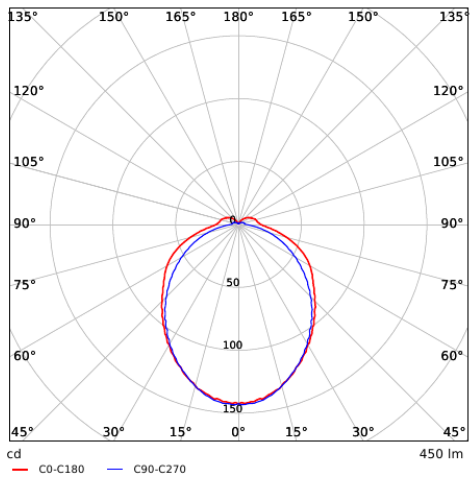

Fotometrische gegevens