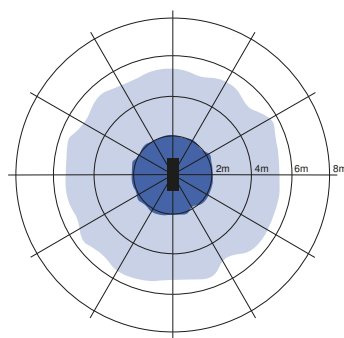

LEDPorch-E Re120

Fotometrische gegevens

Bewegingssensoren - Detectie bereik

Installatie - Muur montage
Aanbevolen installatie hoogte 1-2m

Installatie - Plafond montage
Aanbevolen installatie hoogte 2.5-4m