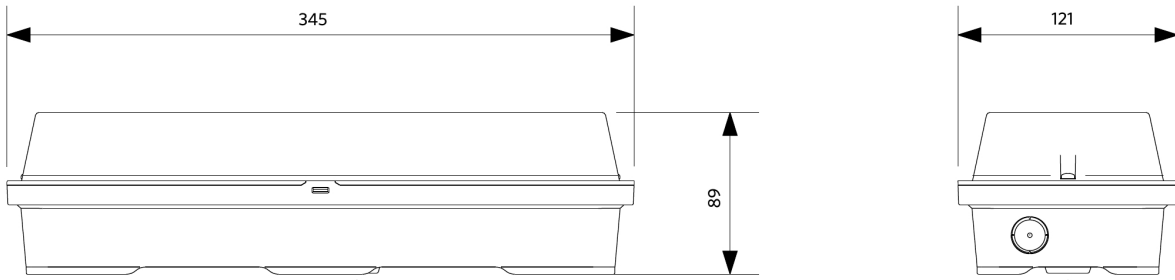

LEDPorch-E Re120

Fotometrische gegevens

Bewegingssensoren - Detectie bereik

Installatie - Muur montage
Aanbevolen installatie hoogte 1-2m

Installatie - Plafond montage
Aanbevolen installatie hoogte 2.5-4m