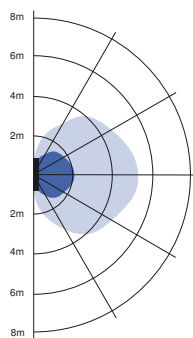

Toepassingscondities	
Bedrijfstemperatuur	-30-+50°C
Gebuikstemperatuur	+25°C
Opslagtemperatuur	-30-+60°C

5 JAAR GARANTIE

ENERGY

OPPLE Lighting
549004008310

A B C D E F G **G**

6 kWh/1000h

2019/2015

Maatschets (mm)

LEDPorch-E Re120

Fotometrische gegevens

Bewegingssensoren - Detectie bereik

Installatie - Muur montage
Aanbevolen installatie hoogte 1-2m

Installatie - Plafond montage
Aanbevolen installatie hoogte 2.5-4m