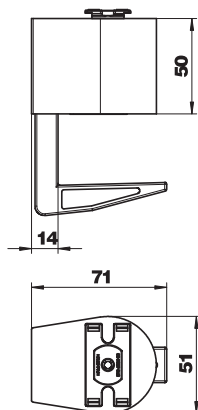

Tehnisko datu lapa

Stiprinājuma skavas paneļa kārbai DB

Art.-Nr. 6116979

Stiprinājuma spiles paneļa kārbas DB montāžai pie galda malas.

Norādījums: sākot ar ierīces platumu 200 mm, paneļa kārbas montāžai būs vajadzīgas divas stiprinājuma spiles.

Produkta papildu apraksts 2 | Pieslēgšanai sagatavotā paneļa kārba DB ir īpaši piemērota, lai uzreiz nodrošinātu darba vietas ar enerģijas, sakaru un datu pārraides tehnikas pieslēgumiem.

Pamatdati

Art.-Nr.	6116979
Tips	DBZ-BZ75
Apzīmējums 1	Montāžas kājiņa
Apzīmējums 2	materiāla biez. 40 līdz 75 mm
Krāsa	melns
Mazākā VK vienība (VG)	1,00 gab.
Svars	20,00 kg/100 gab.

Tehniskie dati

Izpildījums	Spriegošanas diapazons 40 līdz 75 mm
Izvelkams	<input type="checkbox"/>
Uzlocīts	<input type="checkbox"/>
Ietilpības diapazons	40-75 mm
Pievada garums	3,00 m
Pārspriegumaizsardzība	<input type="checkbox"/>