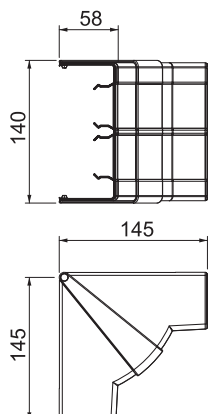

Tehnisko datu lapa

Iekšējā stūra vāks

Art.-Nr. 6113252

Iekšējais stūris ierīču montāžas kanālu Rapid 45-2 virziena maiņai. Fasondetāļas iespējams regulēt 83-97° diapazonā.

PC/ABS Polikarbonāts/Acrylnitril-Butadien-Styrol

Pamatdati

Art.-Nr.	6113252
Tips	GK-IH53130LGR
Dimensija	140x145x145
Krāsa	gaiši pelēks
RAL numurs	7035
Materiāls	Polikarbonāts/akrilonitrils-butadiēns-stirols
Materiāla saīsinājums	PC/ABS
Mazākā VK vienība (VG)	1,00 gab.
Svars	14,73 kg/100 gab.

Tehniskie dati

Vāku skaits	1,00
Izpildījums	Apvalka detaļa
Forma	simetrisks
sarkans; RAL 3000	53 x 130 mm
paredzēts kanāla platumam	130,00 mm
paredzēts kanāla augstumam	53,00 mm
Nesatur halogēnus	<input checked="" type="checkbox"/>
Kabeļu stiprinājuma spāle	<input type="checkbox"/>
Kanālu savienotājs	<input type="checkbox"/>
Augšējo daļu montāžas veids	vispārējs
Gridā izveidoti caurumi montāzas vajadzībām	<input type="checkbox"/>
augšējās daļas platums	0 mm
Augšējās daļas platums 2	0,00 mm
Augšējās daļas platums 3	0,00 mm

Tehnisko datu lapa

lekšējā stūra vāks

Art.-Nr. 6113252

Tehniskie dati

Aizsargplēve	<input type="checkbox"/>
Leņķa diapazons	83,00 - 97,00 °