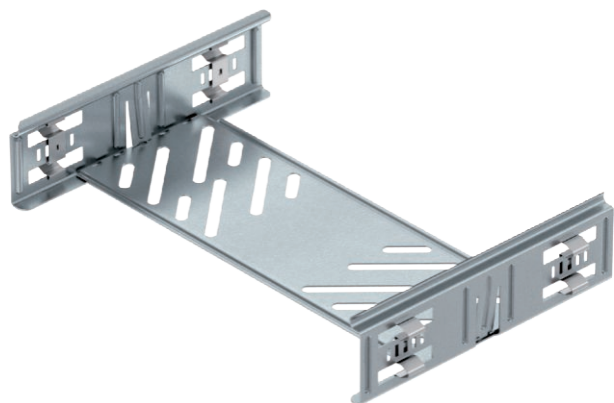

Tehnisko datu lapa

Gareno savienotāju komplekts Magic 60

Art.-Nr. 6068940

Kabeļu reņu savienotāji ar ātro stiprinājumu, lai bez skrūvēm pievienotu caurumotās kabeļu renes ar malas augstumu 60 mm.

St	Tērauds
DD	nepārtraukti cinkots cinks/alumīnijs, Double Dip

Produkta papildus teksta norādījumi | Optimizētā konstrukcija ļauj savienotāju izmantot gan liekuma rādiusa izveidošanai, gan arī kā garuma kompensācijas elementu, ja pastāv lielas temperatūras svārstības.

Pamatdati

Art.-Nr.	6068940
Tips	KTSMV 620 DD
Apzīmējums 1	Taisno savienojumu komplekts
Apzīmējums 2	kabeļu renei Magic
Dimensija	60x200x200
Materiāls	Tērauds
Materiāla saīsinājums	St
Virsmas	nepārtraukti cinkots cinks/alumīnijs, Double Dip
Virsmas atbilstošī DIN	DIN EN 10346
Virsmas saīsinājums	DD
Mazākā VK vienība (VG)	1,00 gab.
Svars	37,20 kg/100 gab.

Tehnisko datu lapa

Gareno savienotāju komplekts Magic 60

Art.-Nr. 6068940

Tehniskie dati

Garums	200,00 mm
Platums	200,00 mm
Platums	8,00 in (collas)
Malas augstums	60,00 mm
Malas augstums:	2,00 in (collas)
Izmērs B	200,00 mm
Izmēri	60x200 mm
Izpildījums	Garens savienotājs
Loksnes biezums	1,00 mm
Piemērots kabeļu renei	<input checked="" type="checkbox"/>
Piemērots režģveida renei	<input type="checkbox"/>
Piemērots kabeļu trepēm	<input type="checkbox"/>
Piemērots funkciju nodrošināšanai	<input type="checkbox"/>
Likumu savienotājs, horizontāls	<input type="checkbox"/>
Likumu savienotājs, vertikāls	<input type="checkbox"/>
Nerūsējošs tērauds, kodināts	<input type="checkbox"/>
Savienojuma veids	savienotājs bez skrūvēm