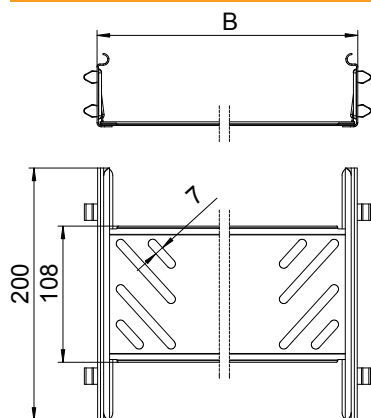

Produkta papildus teksta norādījumi | Optimizētā konstrukcija ļauj savienotāju izmantot gan liekuma rādiusa izveidošanai, gan arī kā garuma kompensācijas elementu, ja pastāv lielas temperatūras svārstības.

Pamatdati

Art.-Nr.	6068940
Tips	KTSMV 620 DD
Apzīmējums 1	Taisno savienojumu komplekts
Apzīmējums 2	kabeļu renei Magic
Dimensija	60x200x200
Materiāls	Tērauds
Materiāla saīsinājums	St
Virsmas	nepārtraukti cinkots cinks/alumīnijs, Double Dip
Virsmas atbilstošī DIN	DIN EN 10346
Virsmas saīsinājums	DD
Mazākā VK vienība (VG)	1,00 gab.
Svars	37,20 kg/100 gab.

Tehnisko datu lapa

Gareno savienotāju komplekts Magic 60

Art.-Nr. 6068940

Tehniskie dati

Garums	200,00 mm
Platums	200,00 mm
Platums	8,00 in (collas)
Malas augstums	60,00 mm
Malas augstums:	2,00 in (collas)
Izmērs B	200,00 mm
Izmēri	60x200 mm
Izpildījums	Garens savienotājs
Loksnes biezums	1,00 mm
Piemērots kabeļu renei	<input checked="" type="checkbox"/>
Piemērots režģveida renei	<input type="checkbox"/>
Piemērots kabeļu trepēm	<input type="checkbox"/>
Piemērots funkciju nodrošināšanai	<input type="checkbox"/>
Likumu savienotājs, horizontāls	<input type="checkbox"/>
Likumu savienotājs, vertikāls	<input type="checkbox"/>
Nerūsējošs tērauds, kodināts	<input type="checkbox"/>
Savienojuma veids	savienotājs bez skrūvēm