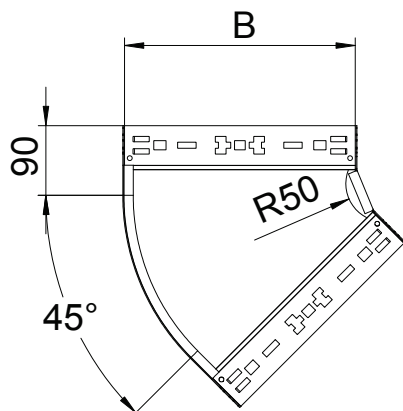

## 45° līkums Magic 110

Art.-Nr. 6041756

OBO  
BETTERMANN

45° līkums ar ātrās savienošanas sistēmu. Visiem kabelu kanālu tiptiem ar malas augstumu 110 mm.

**St** Tērauds

**FS** cinkots

### Pamatdati

Art.-Nr.	6041756
Tips	RBM 45 140 FS
Apzīmējums 1	45° pagrieziens
Apzīmējums 2	ar Magic savienojumu
Dimensija	110x400
Materiāls	Tērauds
Materiāla saīsinājums	St
Virsmā	cinkots
Virsmā atbilstoši DIN	DIN EN 10346
Virsmas saīsinājums	FS
Mazākā VK vienība (VG)	1,00 gab.
Svars	206,50 kg/100 gab.

### Tehniskie dati

Platums	400,00 mm
Malas augstums	110,00 mm
Izmērs B	400,00 mm
Līkums (leņķis)	45°
Savienotāja izpildījums	iebūvēts savienotājs
Loksnes biezums	1,25 mm
Izmēri	110x400 mm
Piemērots funkciju nodrošināšanai	<input type="checkbox"/>
Gridā izveidoti caurumi montāžas vajadzībām	<input type="checkbox"/>
NATO perforācijas šablons	<input type="checkbox"/>
Virziena maiņa	horizontāls
Nerūsējošs tērauds, kodināts	<input type="checkbox"/>
Sānu caurumi	<input type="checkbox"/>

## Tehniskie dati

Gara laiduma izpildījums