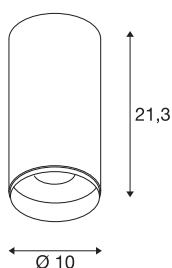

NUMINOS® CL DALI L

Indoor led plafondopbouwlamp wit/zwart 4000 K 60°

Het NUMINOS verlichtingssysteem van SLV combineert op een vakkundige manier functie, design en techniek. Zo kunt u met verschillende downlights en spots duizend lichtontwerpmogelijkheden beleven. Zoals met de NUMINOS® CL DALI L led-plafondopbouwarmatuur voor binnen, die overtuigt door zijn hoogwaardige afwerkings- en lichtkwaliteit. Met de spot kiest u voor puntverlichting of voor hoogwaardige verlichting van grotere oppervlakken. De plafondinbouwarmatuur overtuigt met een stroomverbruik van 28 Watt, een lichtintensiteit van 2715 lumen, een kleurtemperatuur van 4000 Kelvin en een kleurweergave-index van 90. De montage voert u in een mum van tijd uit. Wanneer kiest u voor de modulaire diversiteit van SLV?

TECHNISCHE SPECIFICATIES

Art.nr.:	1004624
Primaire nominale spanning	220-240V ~50/60Hz mA/V
Secundaire stroom / secundaire spanning	700mA
Hoogte	21.3 cm
Diameter	10 cm
Nettogewicht	1.025 kg
Brutogewicht	1.33 kg
Veiligheidsklasse	I
Montage	Opbouw
Montagebeschrijving	Plafond
Dimbaar	Ja
Dimtechniek	DALI
Wattage	28 W
Lumen	2715 lm
Lichtkleurtemperatuur	4000 Kelvin
Stralingshoek	60 °
Kleur	wit
CRI	90
UGR ≤	22
LXXBXX gegevens	L80B50
Levensduur	50000 h
BIG WHITE pagina	84