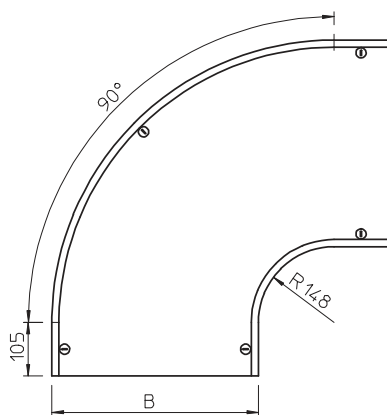

Tehnisko datu lapa

Vāks 90° līkumam

Art.-Nr. 7130589

Vāks 90° līkumam ar iemontētiem pagriežamiem aizslēgiem.

St	Tērauds
DD	nepārtraukti cinkots cinks/alumīnijs, Double Dip

Produkta papildus teksta norādījumi | Fasondetaļu vāku var izmantot uz jebkura augstuma malām.

Pamatdati

Art.-Nr.	7130589
Tips	DFB 90 400 DD
Apzīmējums 1	90° pagrieziena vāks
Apzīmējums 2	ar pagr.sviru,priekš RB 90 400
Ražotājs	OBO
Dimensija	B400mm
Materiāls	Tērauds
Materiāla saīsinājums	St
Virsmā	nepārtraukti cinkots cinks/alumīnijs, Double Dip
Virsmā atbilstoši DIN	DIN EN 10346
Virsmas saīsinājums	DD
Mazākā VK vienība (VG)	1,00 gab.
Svars	400,00 kg/100 gab.

Tehniskie dati

Platums	400,00 mm
Malas augstums	35,00 mm
Izmērs H	15,00 mm
Izmērs R	148,00 mm
Līkums (leņķis)	90°
Pagriežamo sviru skaits	5,00 stundas
Stiprinājuma veids	Slēdzene ar grozāmu aizbidni
Loksnes biezums	1,25 mm
Piemērots kabeļu renei	<input checked="" type="checkbox"/>
Piemērots režģveida renei	<input type="checkbox"/>
Piemērots kabeļu trepēm	<input type="checkbox"/>
Piemērots funkciju nodrošināšanai	<input type="checkbox"/>
Virziena maiņa	horizontāls
Nerūsējošs tērauds, kodināts	<input type="checkbox"/>
Ar enģēm	<input type="checkbox"/>