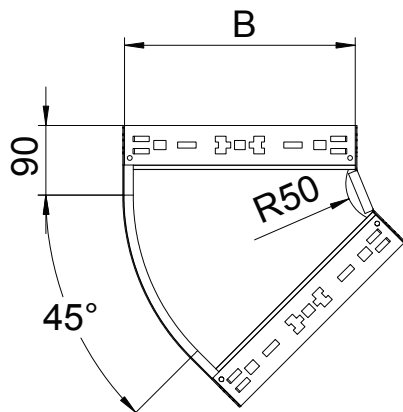

Tehnisko datu lapa

45° līkums Magic 110

Art.-Nr. 6041788

OBO
BETTERMANN

45° līkums ar ātrās savienošanas sistēmu. Visiem kabelu kanālu tiptiem ar malas augstumu 110 mm.

St	Tērauds
FT	karsti cinkots

Pamatdati

Art.-Nr.	6041788
Tips	RBM 45 150 FT
Apzīmējums 1	45° pagrieziens
Apzīmējums 2	ar Magic savienojumu
Dimensija	110x500
Materiāls	Tērauds
Materiāla saīsinājums	St
Virsmas	karsti cinkots
Virsmas atbilstoši DIN	DIN EN ISO 1461
Virsmas saīsinājums	FT
Mazākā VK vienība (VG)	1,00 gab.
Svars	287,70 kg/100 gab.

Tehniskie dati

Platums	500,00 mm
Malas augstums	110,00 mm
Izmērs B	500,00 mm
Līkums (leņķis)	45°
Savienotāja izpildījums	ie būvēts savienotājs
Loksnes biezums	1,25 mm
Izmēri	110x500 mm
Piemērots funkciju nodrošināšanai	<input type="checkbox"/>
Grīdā izveidoti caurumi montāzas vajadzībām	<input type="checkbox"/>
NATO perforācijas šablons	<input type="checkbox"/>
Virziena maiņa	horizontāls
Nerūsējošs tērauds, kodināts	<input type="checkbox"/>
Sānu caurumi	<input type="checkbox"/>
Gara laiduma izpildījums	<input type="checkbox"/>