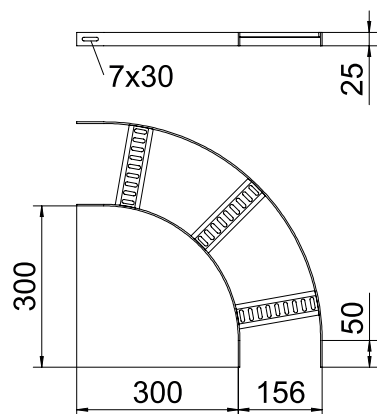

Tehnisko datu lapa

90° līkums ar trapecveida spraisli, 25

Art.-Nr. 7098626

St	Tērauds
FT	karsti cinkots

90° līkums kuģu būvei paredzētām kabeļu tēpēm, tips SL 42, ar malas augstums 25 mm, ar iemetinātiem, ar vaļējo pusi uz leju vēršiem un perforātiem trapeces formas spraisļiem.

Produkta papildus teksta norādījumi Attiecīgie savienotāji ir pasūtāmi atsevišķi.

Pamatdati

Art.-Nr.	7098626
Tips	SLB 90 42 150 FT
Apzīmējums 1	līkums 90
Apzīmējums 2	kabeļu tēpēm kuģu būvē
Dimensija	B156mm
Materiāls	Tērauds
Materiāla saīsinājums	St
Virsmas	karsti cinkots
Virsmas atbilstošī DIN	DIN EN ISO 1461
Virsmas saīsinājums	FT
Mazākā VK vienība (VG)	1,00 gab.
Svars	88,90 kg/100 gab.

Tehniskie dati

Platums	150,00 mm
Malas augstums	25,00 mm
Izmērs R	250,00 mm
Līkums (leņķis)	90°
Savienotāja izpildījums	bez savienotāja
Spraisļu izpildījums	Caurumots profils
Sānu malas konstrukcija	plakans profils
Piemērots funkciju nodrošināšanai	<input type="checkbox"/>
Metāla biezums	3,00 mm
Virziena maiņa	horizontāls
Nerūsējošs tērauds, kodināts	<input type="checkbox"/>
Ar eņģēm	<input type="checkbox"/>
Sānu caurumi	<input type="checkbox"/>
Gara laiduma izpildījums	<input type="checkbox"/>