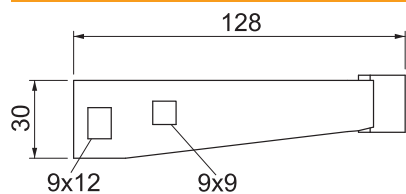

Tehniskie dati

- ☐ Piemērots funkciju nodrošināšanai
- ☐ Nerūsējošs tērauds, kodināts