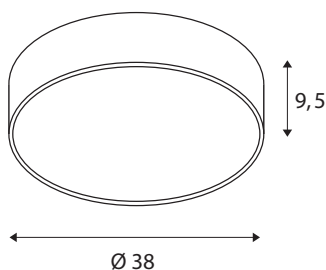

TECHNISCHE SPECIFICATIES

Art.nr.:	1001884
Primaire nominale spanning	220-240V ~50/60Hz mA/V
Secundaire stroom / secundaire spanning	700mA
Hoogte	9.5 cm
Diameter	38 cm
Nettogewicht	2.17 kg
Brutogewicht	2.926 kg
IP-code	IP 20
Veiligheidsklasse	I
Montage	Opbouw
Montagebeschrijving	Plafond,Wand
Dimbaar	Ja
Dimtechniek	Fase-afsnijding
Wattage	30 W
Lumen	2800 / 2950 lm
Lichtkleurtemperatuur	3000/4000 Kelvin
Stralingshoek	105 °
Kleur	wit
CRI	80
UGR ≤	25
LXXBXX gegevens	L70B50
Levensduur	25000 h