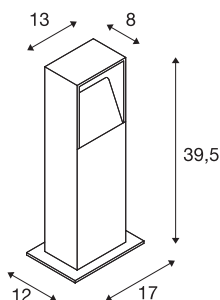

LOGS 40

outdoor staande lamp, led, 3000 K, IP44, vierkant, antraciet, L/B/H 13/8/39,5 cm, 8W

De indirect schijnende LED-staande lamp LOGS 40 is van aluminium en met een krachtige vlakke led uitgerust. Al naar gelang type zijn diverse hoogten en behuizingskleuren beschikbaar. De noodzakelijke driver voor directe aansluiting op 230 V netspanning is telkens meegeleverde. Voor een eenvoudige montage zijn als optie een grondpin, schroeven-set plus verbindingsbox beschikbaar. Bovendien kan de installatie met bijpassende wandarmaturen van de serie worden uitgebreid. Deze lamp bevat ingebouwde ledlampen. De ledlampen kunnen in de lamp niet worden vervangen.

TECHNISCHE SPECIFICATIES

Art.nr.:	232115
Primaire nominale spanning	220-240V ~50/60Hz mA/V
Secundaire stroom / secundaire spanning	500mA
Breedte	13 cm
Hoogte	39.5 cm
Diepte	8 cm
Nettogewicht	2.021 kg
Brutogewicht	2.714 kg
IP-code	IP 65
Veiligheidsklasse	I
Montage	Opbouw
Montagebeschrijving	Vloer
Wattage	9.5 W
Lumen	570 lm
Lichtkleurtemperatuur	3000 Kelvin
Kleur	antraciet
CRI	80
LXXBXX gegevens	L70B50
Levensduur	40000 h
maximale omgevingstemperatuur	40 °C
BIG WHITE pagina	517