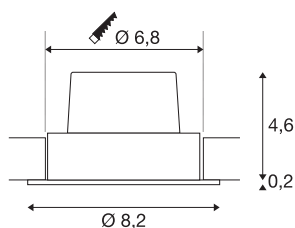

## NEW TRIA 68

inbouwarmatuur, led, 3000 K, rond, mat zwart, 38°, 12-W, inkl. Driver, spiraalveerklemmen

De innovatieve NEW TRIA 68 inbouwarmatuur onderscheidt zich door haar eenvoud en effectiviteit. In mat zwart, mat wit of geborsteld aluminium en in ronde resp. vierkante vorm zowel voor gebruik met één als met meerdere lichtbronnen verkrijgbaar. Door de uitrusting met een krachtige, warm witte COB LED in een kantelbare houder en de meegeleverde dimbare led voeding, kan de set aan alle eisen van algemene verlichting voldoen. De armatuur wordt direct op 230 V netspanning aangesloten.

## TECHNISCHE SPECIFICATIES

Art.nr.:	114380
Primaire nominale spanning	220-240V ~50/60Hz mA/V
Secundaire stroom / secundaire spanning	500mA
Hoogte	4.5 cm
Diameter	8.2 cm
Inbouwdiameter	6.8 cm
Inbouddiepte	5 cm
Nettogewicht	0.269 kg
Brutogewicht	0.316 kg
IP-code	IP 20
Veiligheidsklasse	II
Montage	Inbouw
Montagebeschrijving	Plafond
Dimbaar	Ja
Dimtechniek	Fase-aansluiting, Fase-afsnijding
Wattage	11 W
Lumen	890 lm
Lichtkleurtemperatuur	3000 Kelvin
Stralingshoek	38 °
Kleur	zwart
CRI	80
LXXBXX gegevens	L70B50