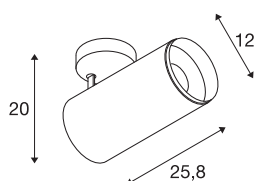

NUMINOS® DALI XL

plafondopbouwarmatuur zwart 36W 3000K 36°

Het NUMINOS verlichtingssysteem van SLV combineert op een perfecte manier functie, design en techniek. Met verschillende downlights en spots kunt u duizend lichtontwerpmogelijkheden beleven. Ook met de NUMINOS® DALI XL led-plafondopbouwarmatuur voor binnen, die overtuigt door de beste afwerkings- en lichtkwaliteit. Zo creëert u hoogwaardige verlichting voor grotere oppervlakken of u maakt gebruik van een spot voor selectieve verlichting. De plafondinbouwarmatuur overtuigt met een stroomverbruik van 36 Watt, een lichtintensiteit van 3490 lumen, een kleurtemperatuur van 3000 Kelvin en een kleurweergave-index van 90. De eenvoudige montage is dan slechts nog een formaliteit. Wanneer kiest u voor NUMINOS® van SLV?

TECHNISCHE SPECIFICATIES

Art.nr.:	1005766
Aantal verschillende lichtopeningen	1
Primaire nominale spanning	220-240V ~50/60Hz mA/V
Secundaire stroom / secundaire spanning	900mA
Hoogte	25.8 cm
Diameter	12 cm
Nettogewicht	1.5 kg
Brutogewicht	1.605 kg
Veiligheidsklasse	I
Montage	Opbouw
Montagebeschrijving	Plafond
Dimbaar	Ja
Dimtechniek	DALI
Wattage	36 W
Lumen	3490 lm
Lichtkleurtemperatuur	3000 Kelvin
Stralingshoek	36 °
Kleur	zwart
CRI	90
UGR ≤	19
BIG WHITE pagina	87