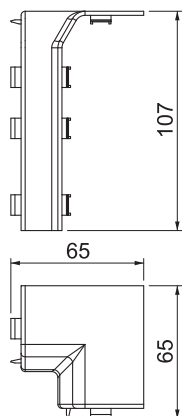

## Iekšējais stūris Rauduo IE40105

Preces Nr. 6132280

Iekšējais stūra profils kā fasondetaļa virziens maiņai kanālu sistēmai RAUDUO.  
Uzspraužams ar noformētiem fiksācijas āķiem.

**PVC** Polivinilhlorīds

### Tehniskie dati

Garums	107,00 mm
Platums	75,00 mm
Augstums	75,00 mm
Izpildījums	Apvalka detaļa
Dekors	bez
Vāka blīvēšanas mēlīte	bez
Nesatur halogēnus	<input type="checkbox"/>
Ar paklāja listi	<input type="checkbox"/>
Leņķa diapazons	90,00 °