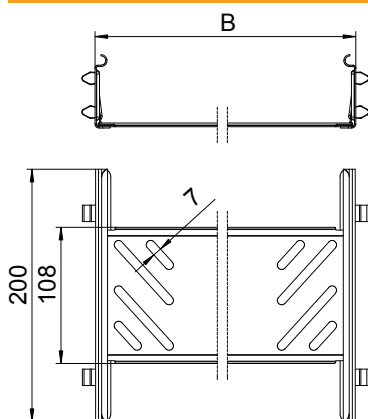

## Gareno savienotāju komplekts Magic 60

Art.-Nr. 6068926

Kabeļu reņu savienotāji ar ātro stiprinājumu, lai bez skrūvēm pievienotu caurumotās kabeļu renes ar malas augstumu 60 mm.

<b>St</b>	Tērauds
<b>FS</b>	cinkots

Produkta papildus teksta norādījumi

Optimizētā konstrukcija ļauj savienotāju izmantot gan liekuma rādiusa izveidošanai, gan arī kā garuma kompensācijas elementu, ja pastāv lielas temperatūras svārstības.

### Pamatdati

Art.-Nr.	6068926
Tips	KTSMV 660 FS
Apzīmējums 1	Taisno savienojumu komplekts
Apzīmējums 2	kabeļu renei Magic
Dimensija	60x600x200
Materiāls	Tērauds
Materiāla saīsinājums	St
Virsmas	cinkots
Virsmas atbilstošī DIN	DIN EN 10346
Virsmas saīsinājums	FS
Mazākā VK vienība (VG)	1,00 gab.
Svars	64,20 kg/100 gab.

### Tehniskie dati

Garums	200,00 mm
Platums	600,00 mm
Platums	24,00 in (collas)
Malas augstums	60,00 mm
Malas augstums:	2,00 in (collas)
Izmērs B	600,00 mm
Izmēri	60x600 mm
Izpildījums	Garenaiss savienotājs
Loksnes biezums	1,00 mm
Piemērots kabeļu renei	<input checked="" type="checkbox"/>
Piemērots režģveida renei	<input type="checkbox"/>
Piemērots kabeļu trepēm	<input type="checkbox"/>
Piemērots funkciju nodrosināšanai	<input type="checkbox"/>
Līkumu savienotājs, horizontāls	<input type="checkbox"/>