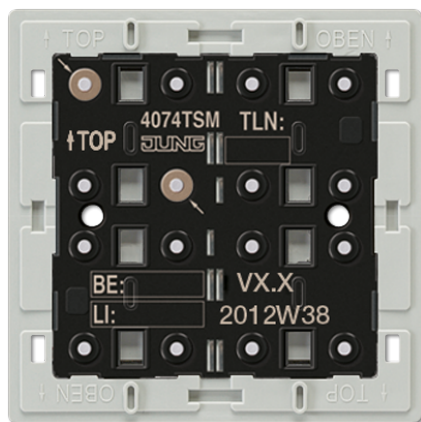

Productdatablad

Tastermodule Standaard 4-voudig

Artikelnr.

4074 TSM

KNX tastermodule Standaard 4-voudig

voor tasterset 4-voudig, art.nr. .. 404 TSA ..

voor taster 4-voudig met symbolen, art.nr. .. 404 TSAP ..

Adapterramen worden meegeleverd:

art.nr. LS 4 AR voor LS range (reeds gemonteerd) en art.nr. CD 4 AR voor CD range.

AS / A range zonder adapterraam.

De volledige functionaliteit wordt vanaf ETS3.0d ondersteund.

ETS productfamilie: taster

producttype: taster 4-voudig

1 blauwe led: bedrijfsindicatie

4 rode leds: statusindicatie