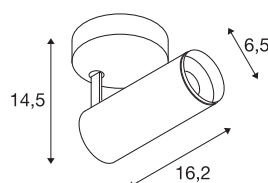

## NUMINOS® SPOT DALI S

Indoor led plafondopbouwlamp wit/zwart 2700 K 60°

Het NUMINOS verlichtingssysteem van SLV combineert op een vakkundige manier functie, design en techniek. Met verschillende downlights en spots zorgt u voor duizend lichtontwerpmogelijkheden. Zoals met de NUMINOS® SPOT DALI S led-plafondopbouwarmatuur voor binnen, die overtuigt door zijn hoogwaardige afwerkings- en lichtkwaliteit. De spot is ideaal voor gerichte accentverlichting of voor het verlichten van grotere oppervlakken. De plafondopbouwarmatuur overtuigt met een stroomverbruik van 10,42 Watt, een lichtintensiteit van 985 lumen, een kleurtemperatuur van 2700 Kelvin en een kleurweergave-index van 90. De montage voert u in een mum van tijd uit. Wanneer kiest u voor NUMINOS van SLV: de modulaire diversiteit wacht op u?

## TECHNISCHE SPECIFICATIES

Art.nr.:	1004392
Primaire nominale spanning	220-240V ~50/60Hz mA/V
Secundaire stroom / secundaire spanning	250mA
Lengte	16.2 cm
Hoogte	14.5 cm
Diameter	6.5 cm
Nettogewicht	0.66 kg
Brutogewicht	0.95 kg
Veiligheidsklasse	I
Montage	Opbouw
Montagebeschrijving	Plafond,Wand
Dimbaar	Ja
Dimtechniek	DALI
Wattage	10.42 W
Lumen	980 lm
Lichtkleurtemperatuur	2700 Kelvin
Stralingshoek	60 °
Kleur	wit
CRI	90
UGR ≤	19
LXXBXX gegevens	L80B50
Levensduur	50000 h