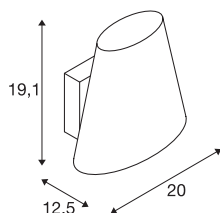

## COUPA QT14

Indoor LED wandopbouwarmatuur, chroom, gesatineerd, glas

De wandarmatuur COUPA WL onderscheidt zich door een geslaagde mix van verchromde staal- en glaselementen. Als uitbreiding op de COUPA FLEXLED biedt het de perfecte oplossing voor een veeleisende inrichting. Voorzien van een G9-fitting is het armatuur geschikt voor directe aansluiting op 230V netspanning.

## TECHNISCHE SPECIFICATIES

Art.nr.:	1002859
Fitting	G9
Lichtbronnen	QT14
Aantal fittingen	1
Inclusief lampen	Geen
Primaire nominale spanning	220-240V ~50/60Hz mA/V
Lengte	20 cm
Breedte	12.5 cm
Hoogte	19.1 cm
Nettogewicht	1.23 kg
Brutogewicht	1.97 kg
IP-code	IP 20
Veiligheidsklasse	I
Montage	Opbouw
Montagebeschrijving	Wand
Wattage	42 W
Kleur	chroom
BIG WHITE pagina	222