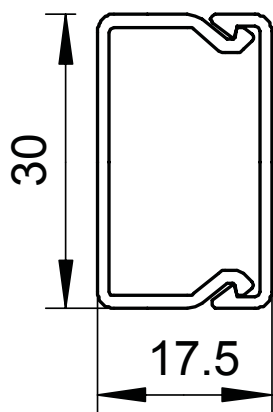

# Tehnisko datu lapa

Kanāls, tips WDK 15030

Art.-Nr. 6025021

OBO  
BETTERMANN

Kanāla augšējā un apakšējā daļa ar perforētu pamatni.

PVC Polivinilhlorīds

Produkta papildu apraksts 3

Kanāla augšējā un apakšējā daļa ar perforētu pamatni

## Pamatdati

Art.-Nr.	6025021
Tips	WDK15030BR
Apzīmējums 1	Kabeļu kanāls
Apzīmējums 2	ar perforētu pamatni
Dimensija	15x30x2000
Krāsa	sēpijas brūna
RAL numurs	8014
Materiāls	Polivinilhlorīds
Materiāla saīsinājums	PVC
Mazākā VK vienība (VG)	32,00 m
Svars	19,50 kg/100 m

# Tehnisko datu lapa

Kanāls, tips WDK 15030

Art.-Nr. 6025021

OBO  
BETTERMANN

## Tehniskie dati

Garums	2.000,00 mm
Platums	30,00 mm
Augstums	17,50 mm
Vadu skaits, NYM 3 x 1,5 mm <sup>2</sup> Ø 10,5 mm (bez kārbas)	2
Vadu skaits, NYM 3 x 2,5 mm <sup>2</sup> Ø 11,5 mm (bez kārbas)	2
Vadu skaits, NYM 5 x 1,5 mm <sup>2</sup> Ø 12,0 mm (bez kārbas)	2
Fiksēto starpsienu skaits	0,00
Iespraūžamo starpsienu skaits	0,00
Vāka modelis	atsevišķs
Stiprinājuma veids	Perforēta pamatne
Nesatur halogēnus	<input type="checkbox"/>
Kabeļu stiprinājuma spaiļi	<input type="checkbox"/>
Kanālu savienotājs	<input type="checkbox"/>
Aizsargplēve	<input type="checkbox"/>