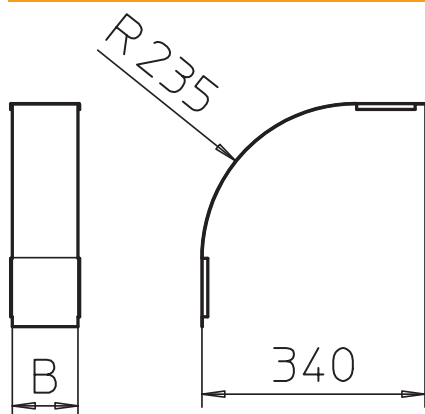

Tehnisko datu lapa

Vāks 90° vertikālam līkumam 110, uz leju vērsts

Art.-Nr. 7131572

Vāks uz leju vērstajiem vertikālajiem līkumiem ar malas augstumu 110.

CE

St	Tērauds
DD	nepārtraukti cinkots cinks/alumīnijs, Double Dip

Produkta papildus teksta norādījumi | Stiprinājumu nodrošina kabeļu renes vāku pārklāšanās. Vāku papildus var nostiprināt ar vāka skavām.

Pamatdati

Art.-Nr.	7131572
Tips	DBV 110 500 F DD
Apzīmējums 1	Vāks 90° vert.pagriezienam
Apzīmējums 2	uz leju
Ražotājs	OBO
Dimensija	B500mm
Materiāls	Tērauds
Materiāla saīsinājums	St
Virsmas	nepārtraukti cinkots cinks/alumīnijs, Double Dip
Virsmas atbilstoši DIN	DIN EN 10346
Virsmas saīsinājums	DD
Mazākā VK vienība (VG)	1,00 gab.
Svars	229,70 kg/100 gab.

Tehnisko datu lapa

Vāks 90° vertikālam līkumam 110, uz leju vērsts

Art.-Nr. 7131572

Tehniskie dati

Platums	500,00 mm
Malas augstums	110,00 mm
Izmērs B	500,00 mm
Līkums (leņķis)	90°
Stiprinājuma veids	Slēdzene ar grozāmu aizbidni
Loksnes biezums	0,75 mm
Piemērots kabeļu renei	<input checked="" type="checkbox"/>
Piemērots režģveida renei	<input type="checkbox"/>
Piemērots kabeļu trepēm	<input type="checkbox"/>
Piemērots funkciju nodrošināšanai	<input type="checkbox"/>
Virziena maiņa	vertikāli lejupvērst
Nerūsējošs tērauds, kodināts	<input type="checkbox"/>
Ar enģēm	<input type="checkbox"/>